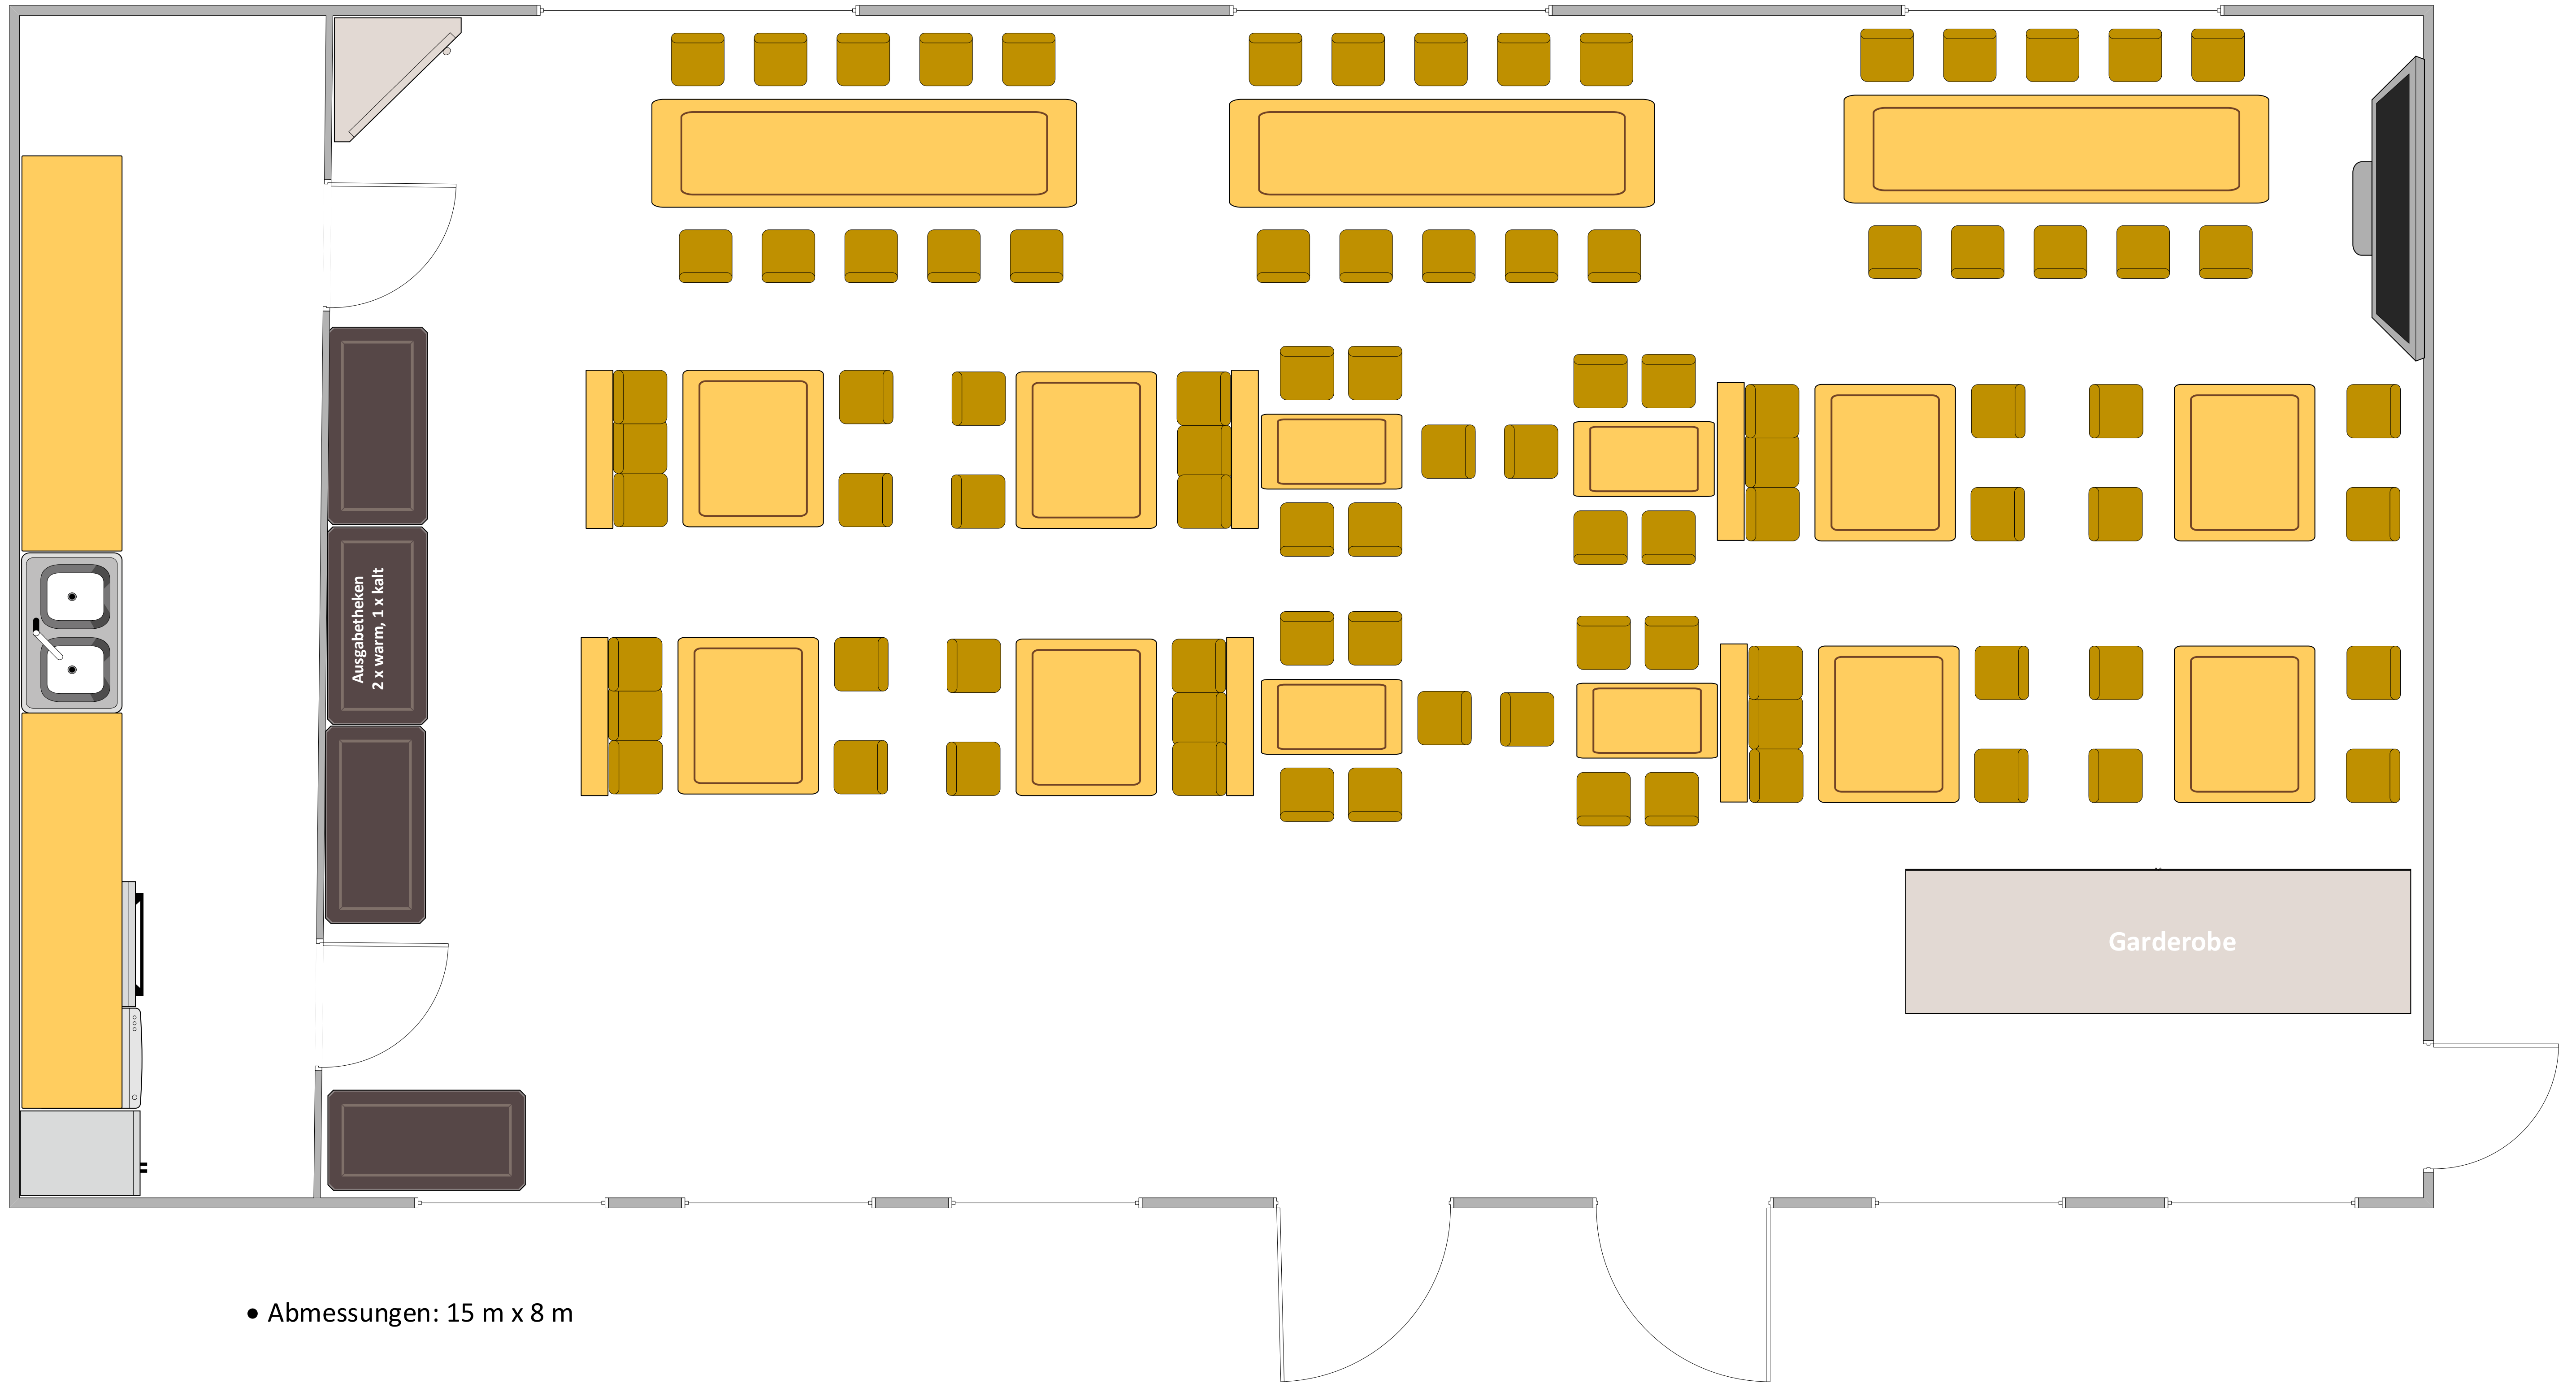

Das Rosbistro

• Abmessungen: 15 m x 8 m