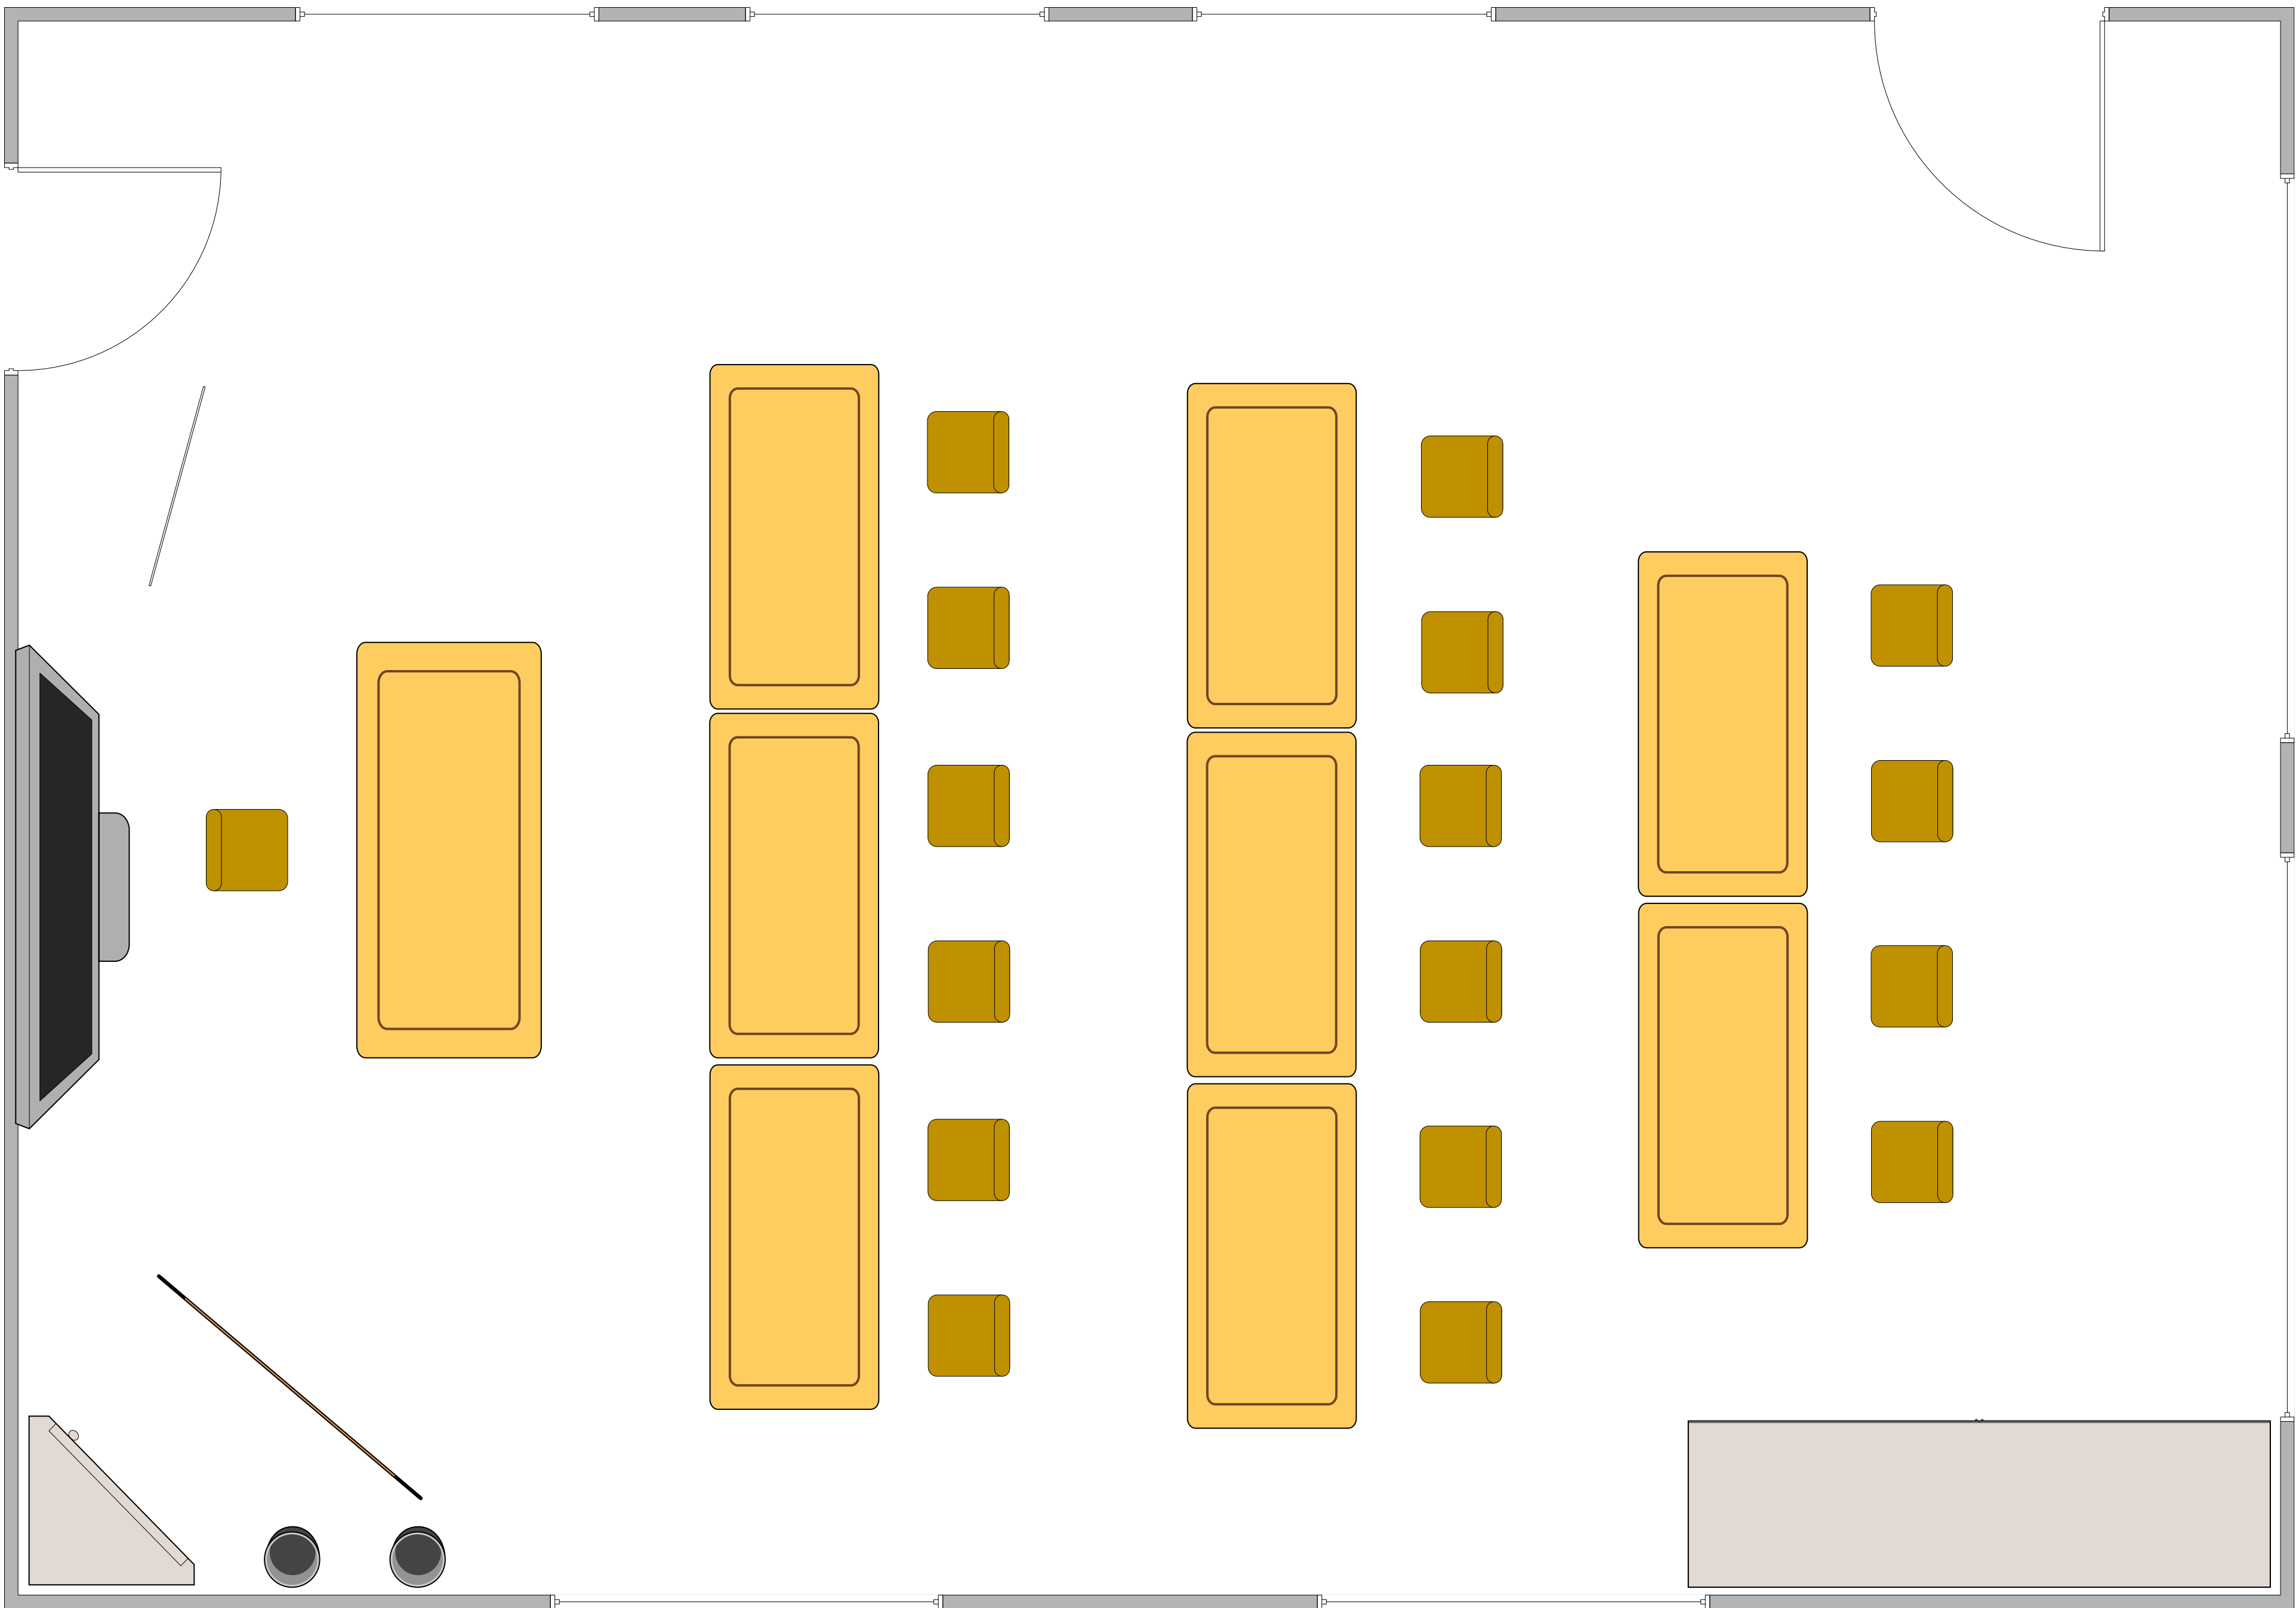

Der Tagungsraum „Lindt & Sprüngli“

- Abmessungen des Konferenzraumes: 8,50 m x 7,80 m

Der Tagungsraum „Lindt & Sprüngli“
Stellvariante 2

Der Tagungsraum „Lindt & Sprüngli“
Stellvariante 3