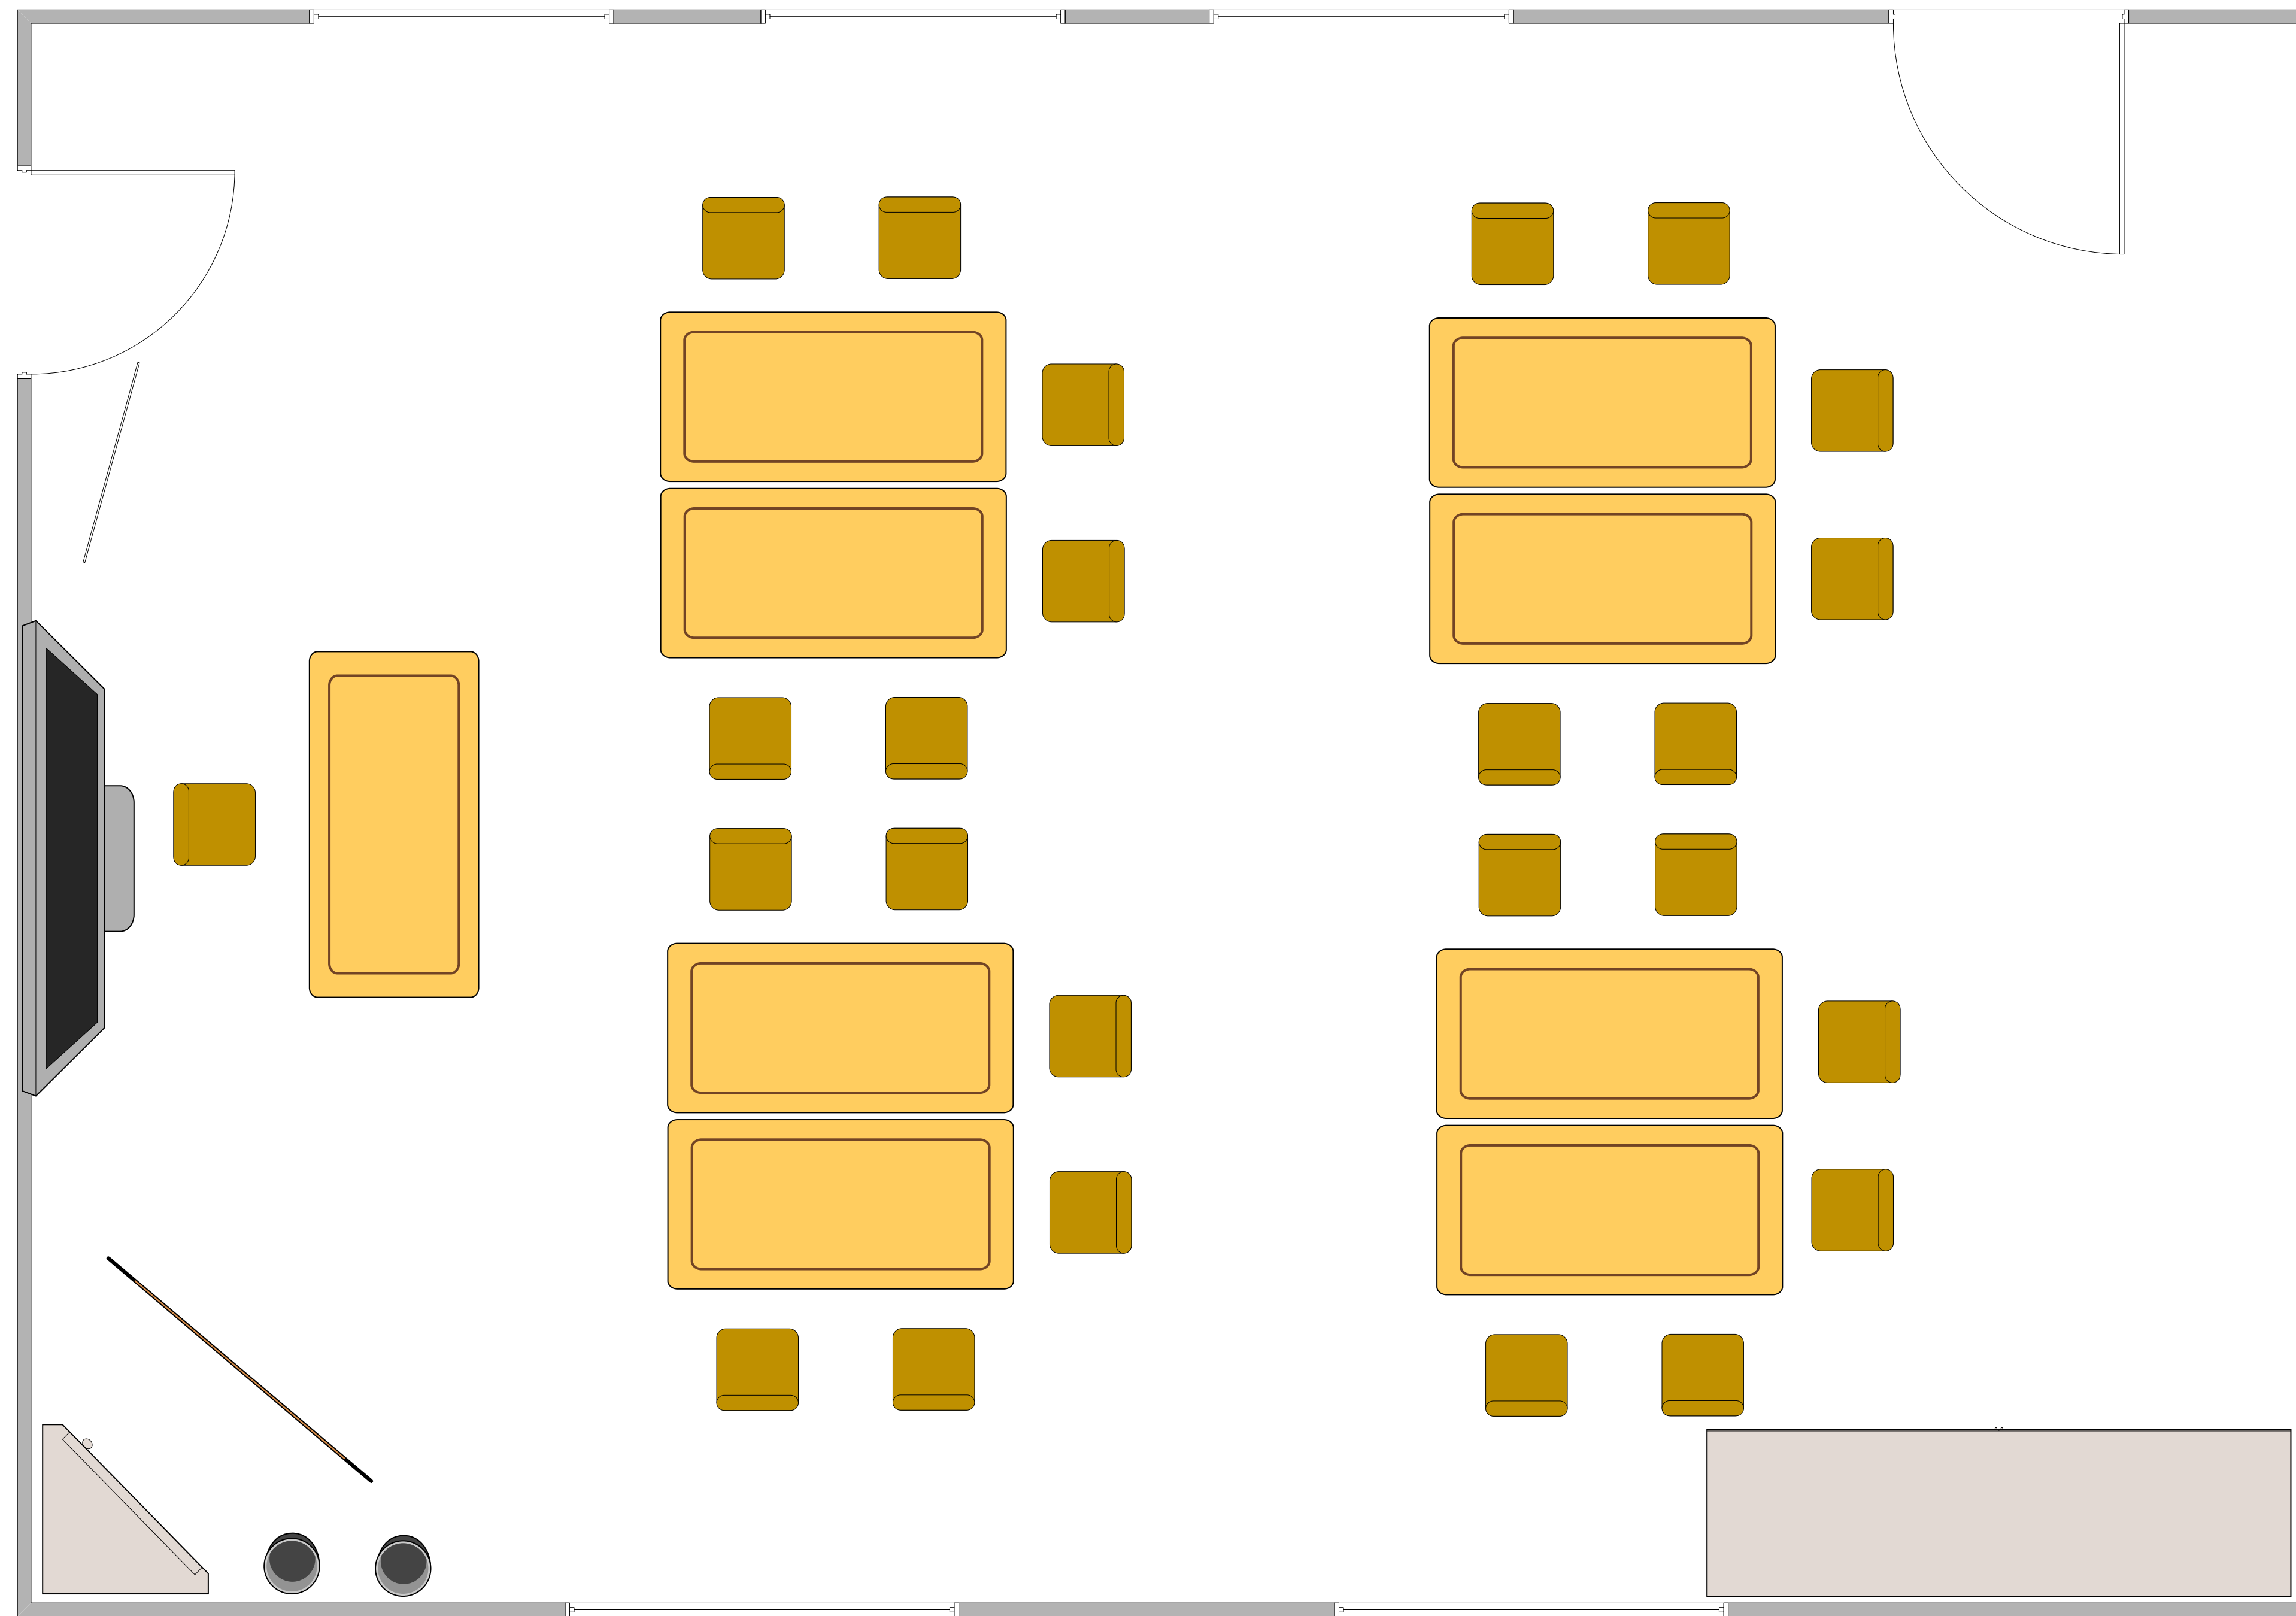

Der Tagungsraum „Lindt & Sprüngli“

- Abmessungen des Konferenzraumes: 8,50 m x 7,80 m

Der Tagungsraum „Lindt & Sprüngli“
Stellvariante 2

Der Tagungsraum „Lindt & Sprüngli“
Stellvariante 3