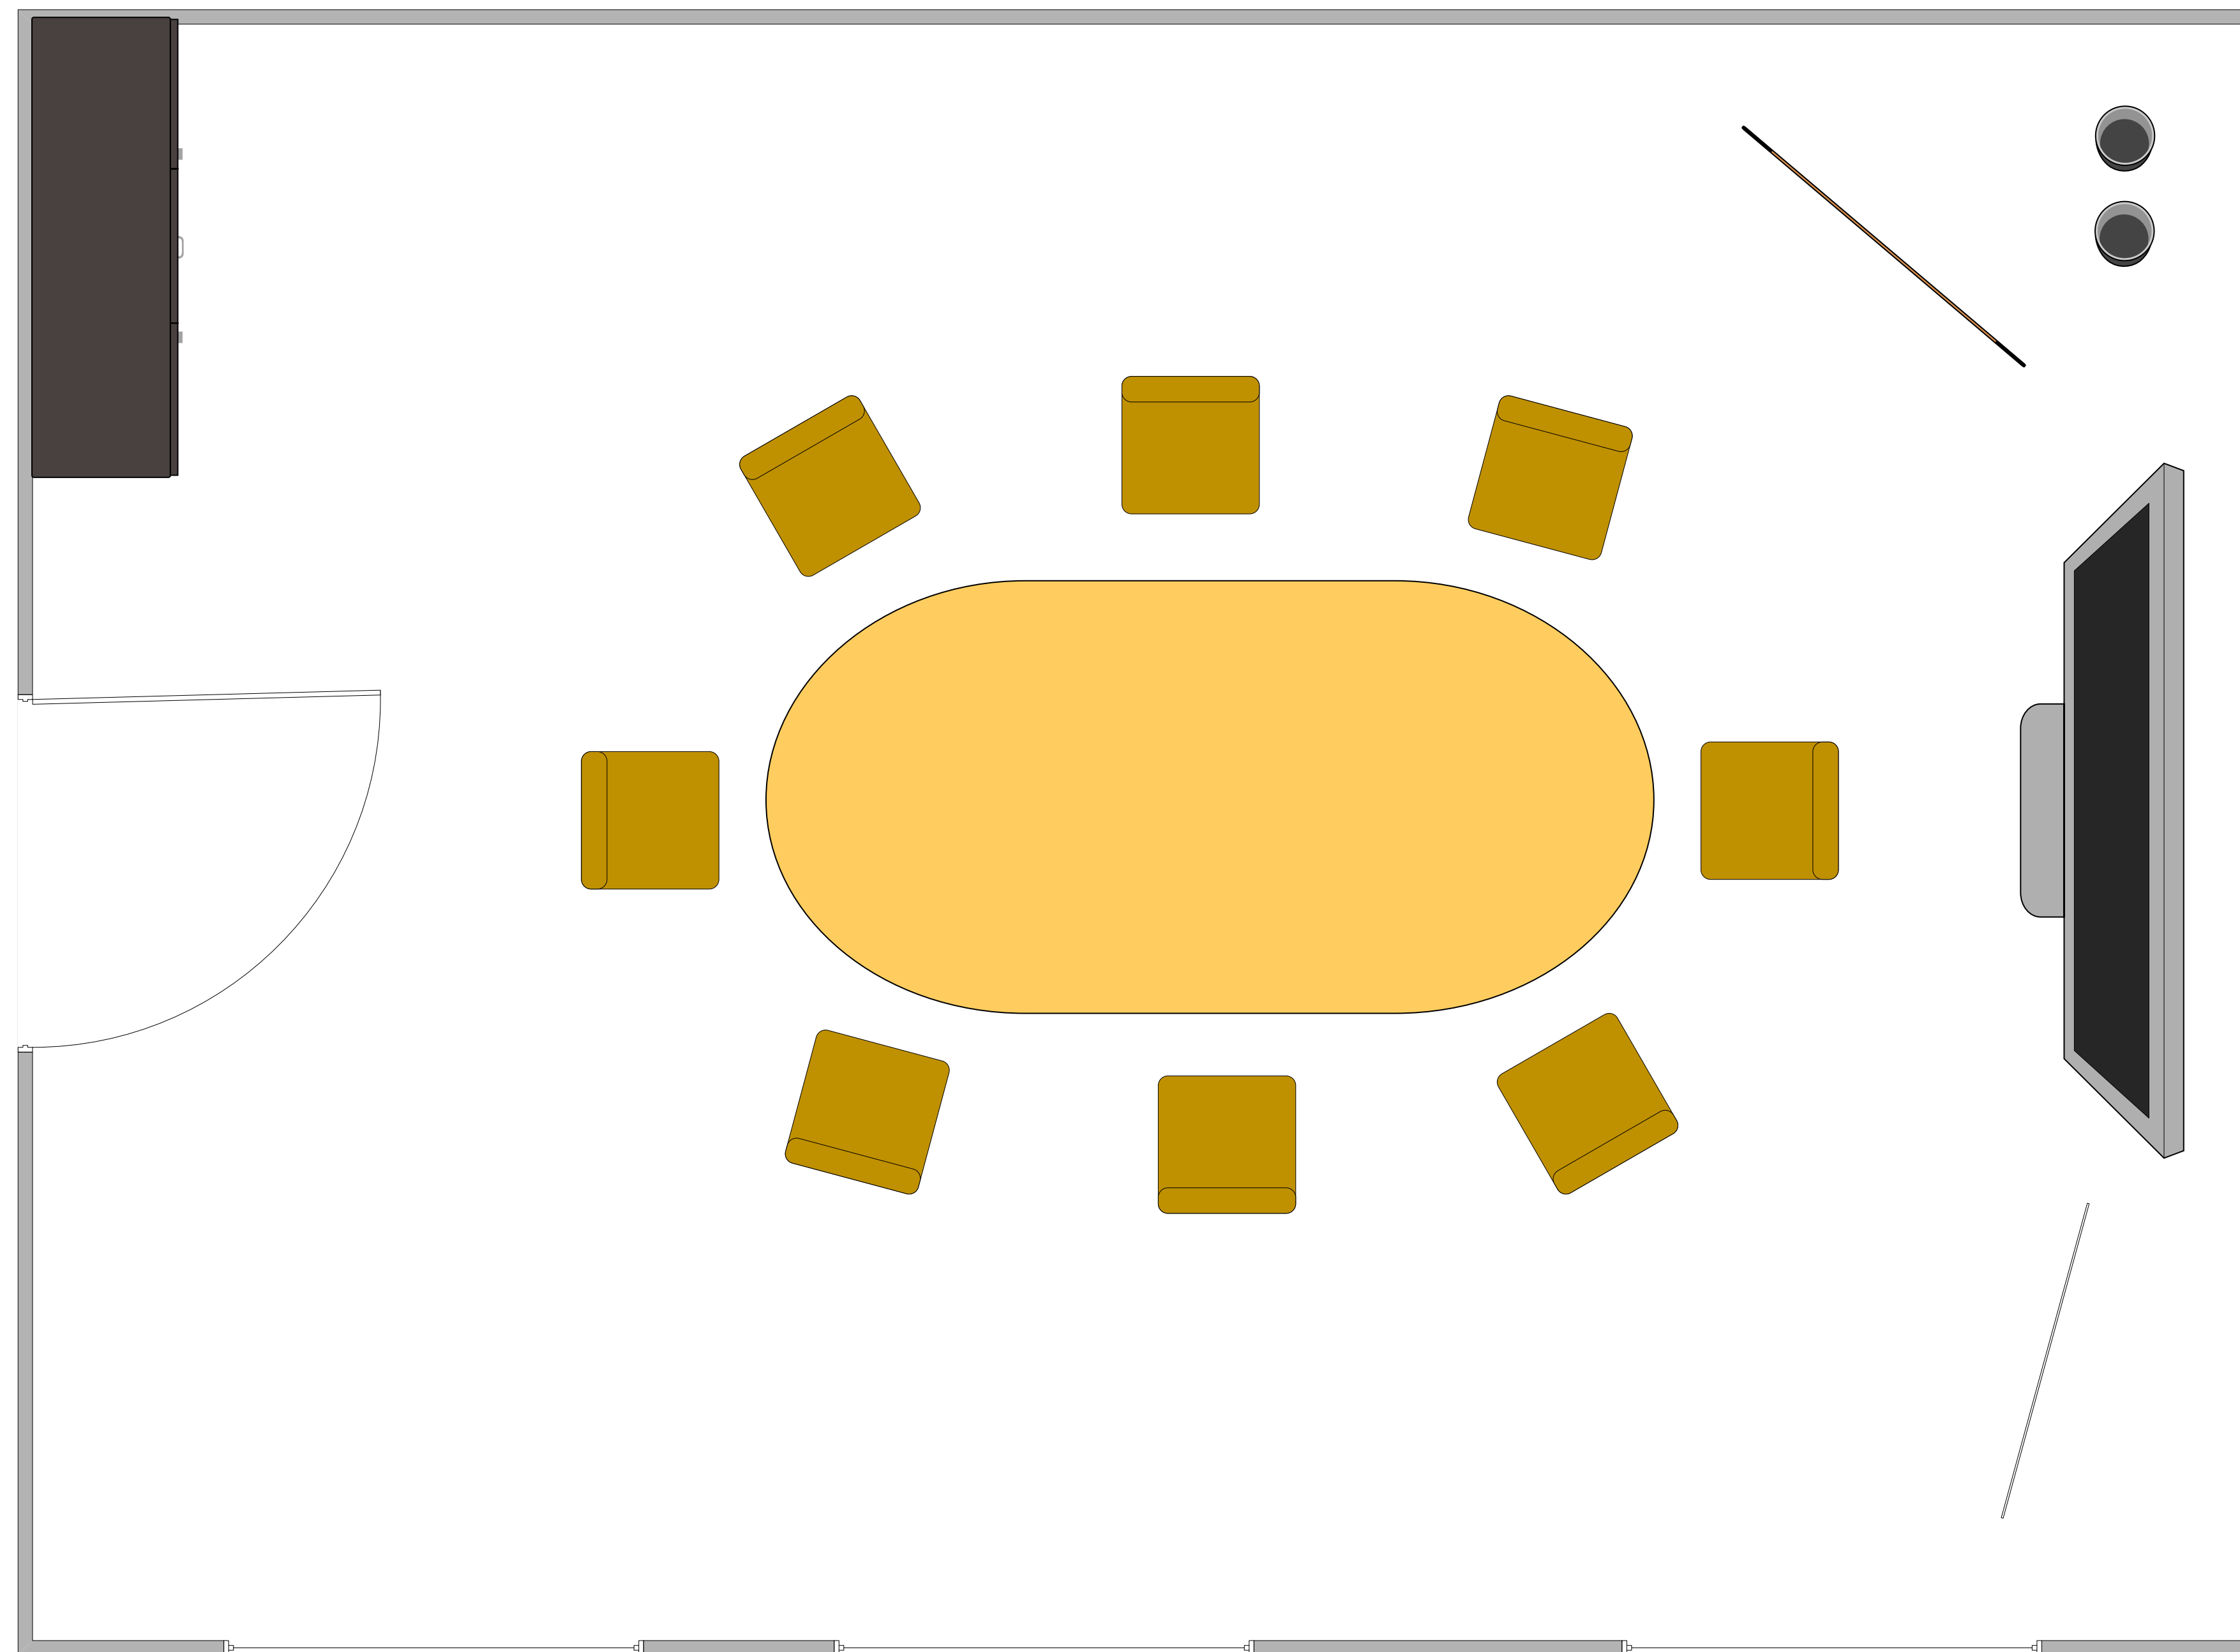

# Der Konferenzraum Pro Idee

Abmessungen des Konferenzraumes: 5,90 m x 4,90 m