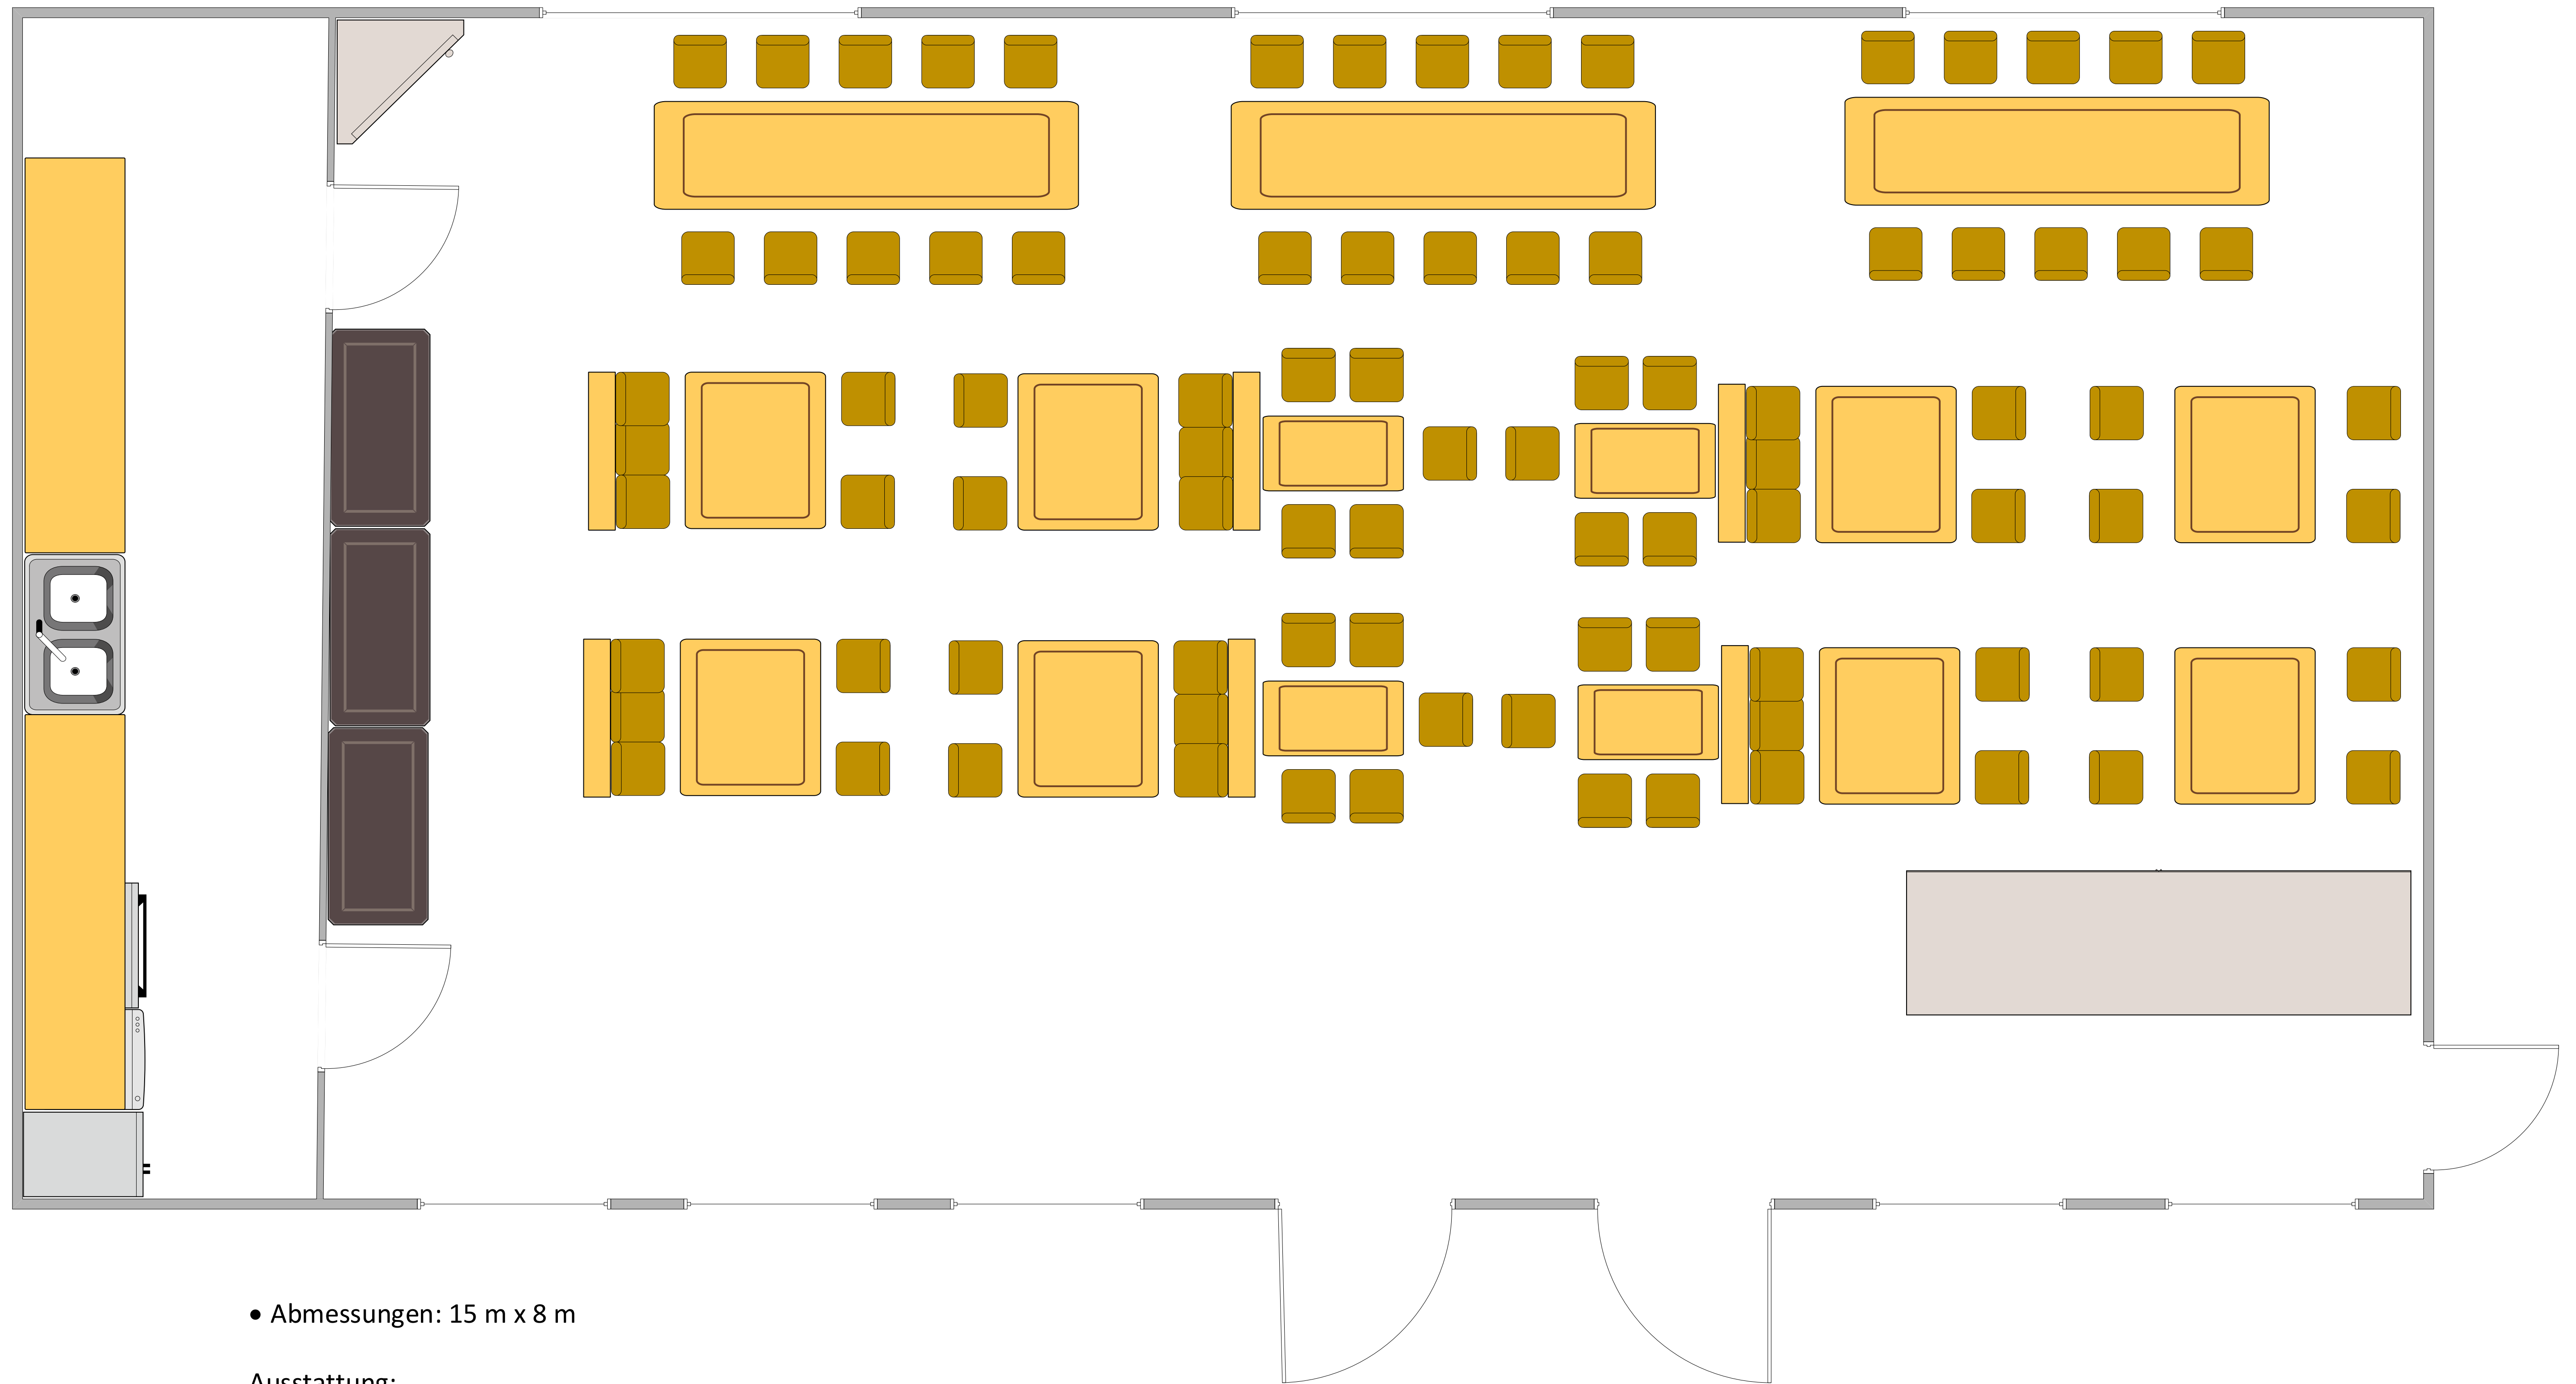

# Das Bistro

• Abmessungen: 15 m x 8 m

Ausstattung:

• Bis zu 70 Plätze