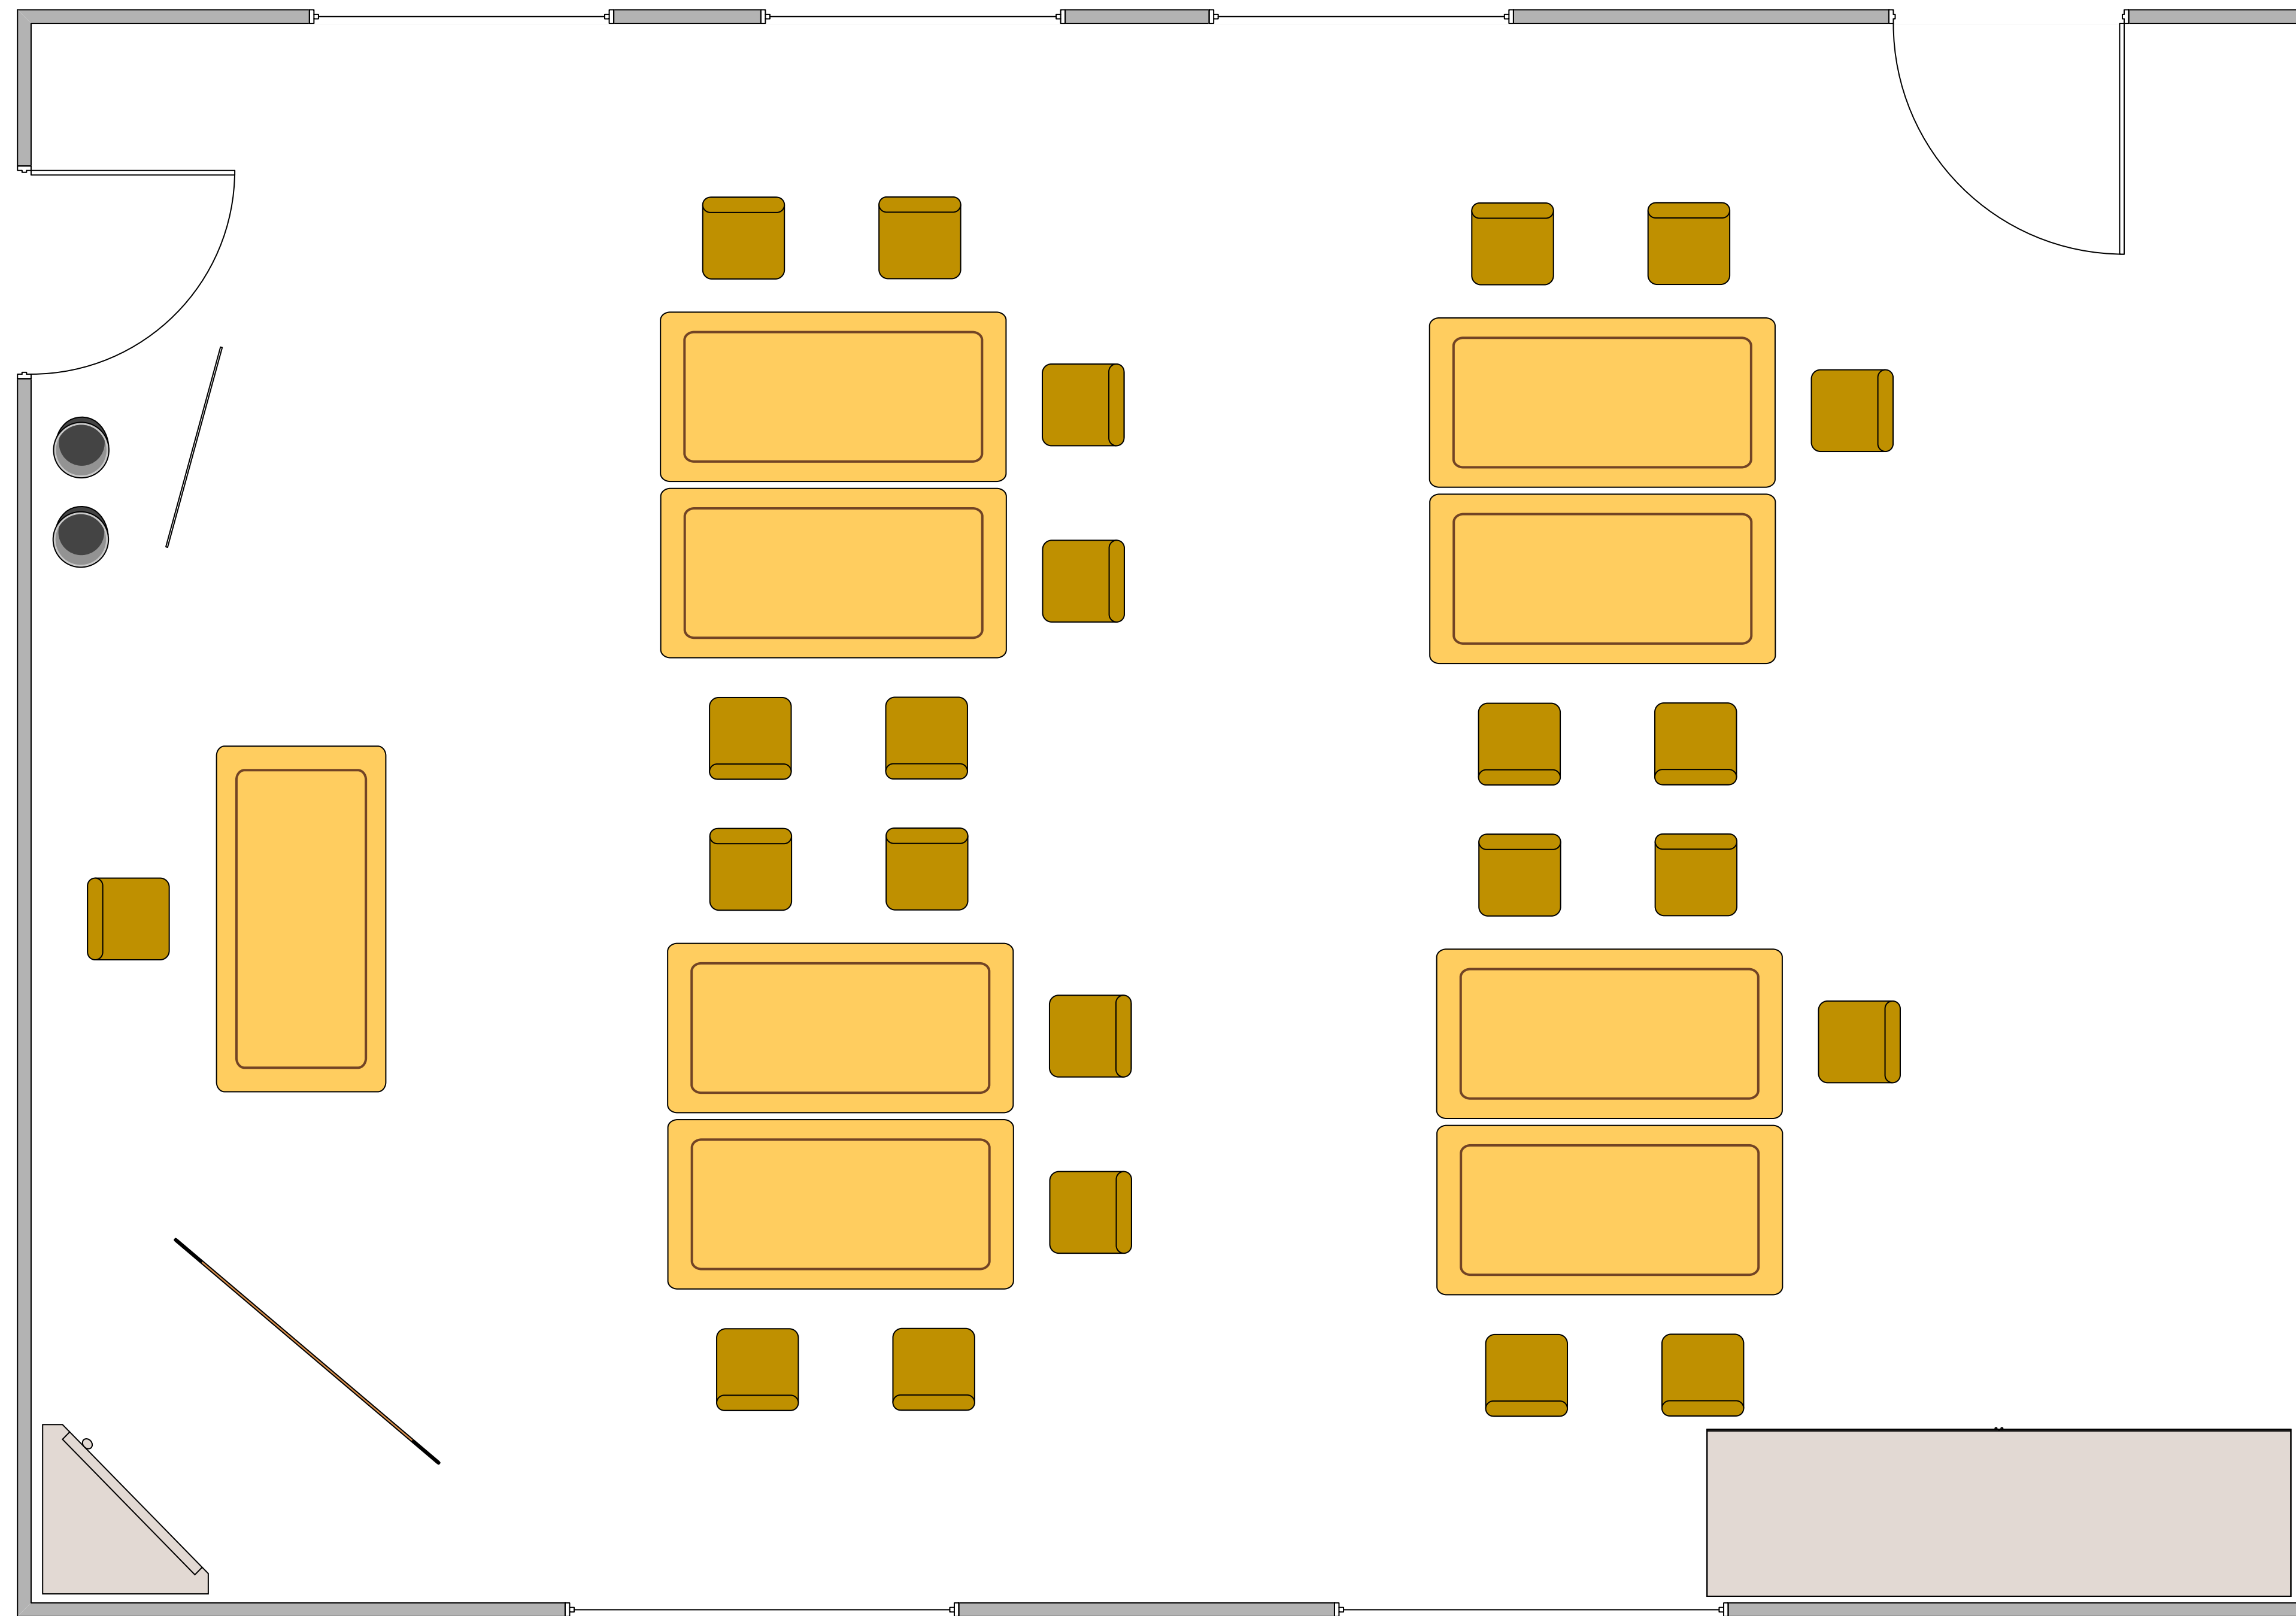

Der Tagungsraum Lindt und Sprüngli

- Abmessungen des Konferenzraumes: 8,50 m x 7,80 m

-

Ausstattung:

- 1 Arbeitsplatz Dozent
- Bis zu 22 Arbeitsplätze für Teilnehmer
- Flipchart
- Moderationswand

Ausstattung optional:

- Whiteboard
- Beamer
- Garderobe

Der Tagungsraum Lindt und Sprüngli

Der Tagungsraum Lindt und Sprüngli