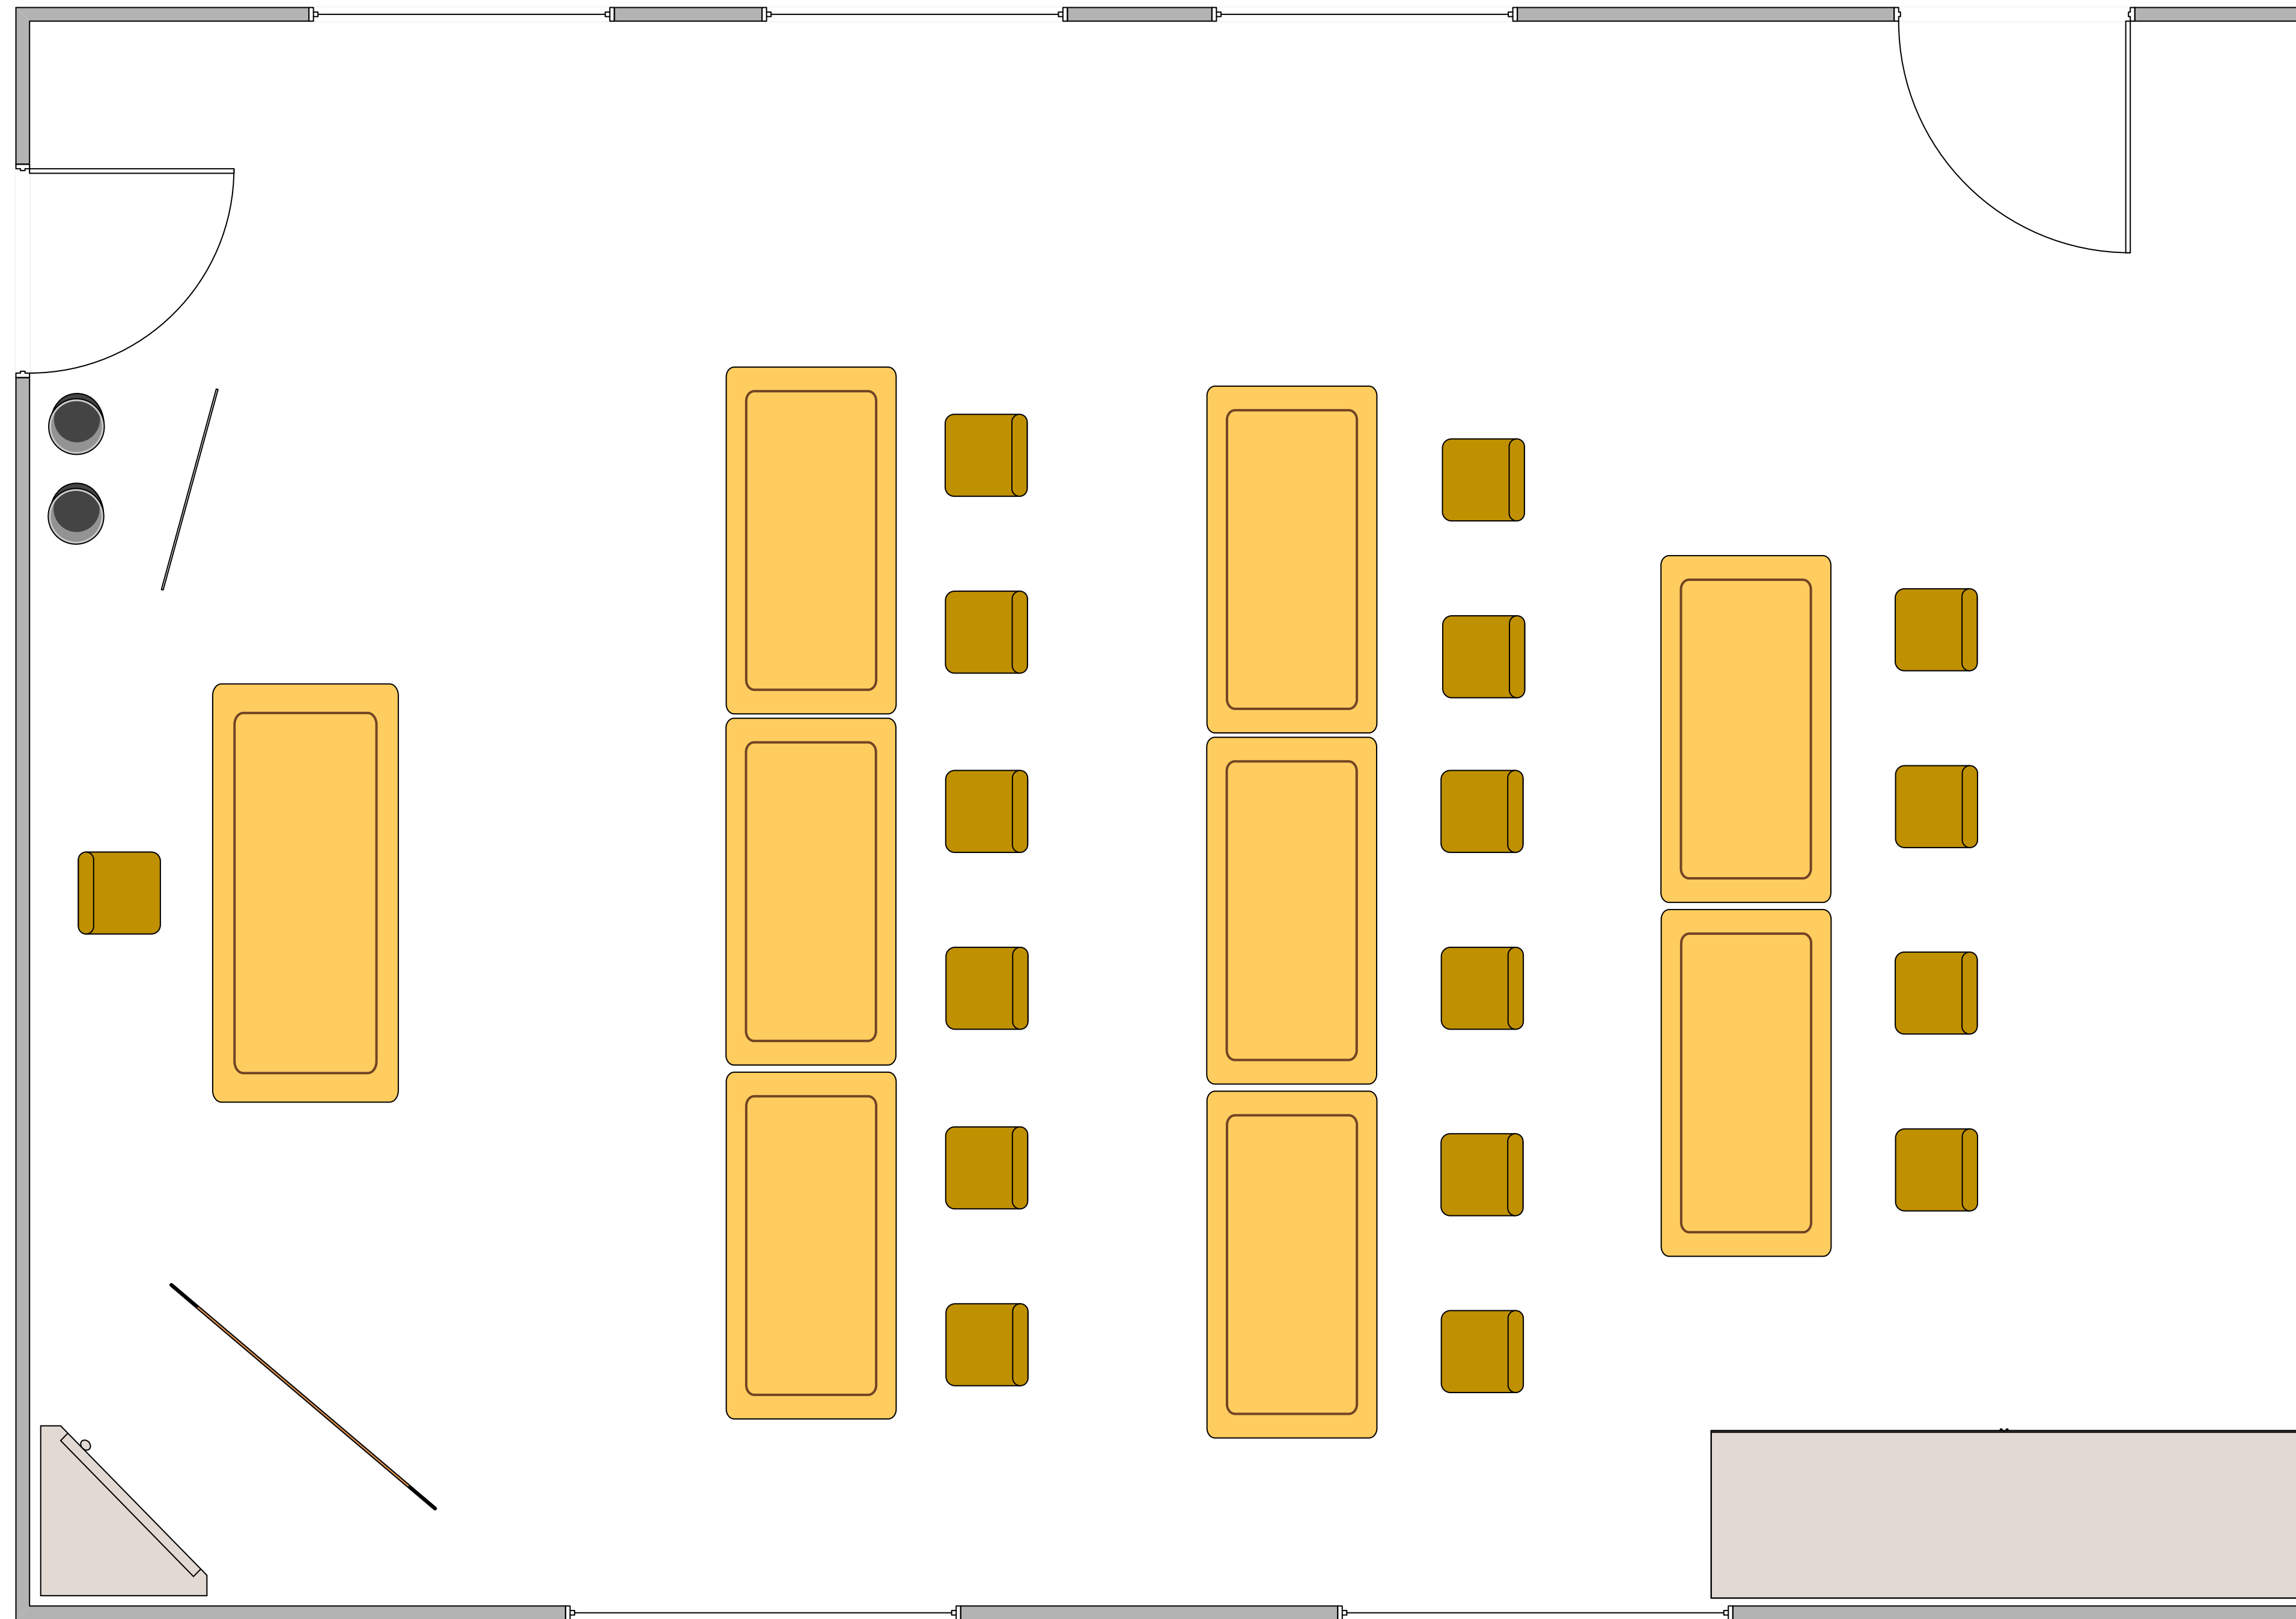

Der Tagungsraum Lindt und Sprüngli

- Abmessungen des Konferenzraumes: 8,50 m x 7,80 m

-

Ausstattung:

- 1 Arbeitsplatz Dozent
- Bis zu 22 Arbeitsplätze für Teilnehmer
- Flipchart
- Moderationswand

Ausstattung optional:

- Whiteboard
- Beamer
- Garderobe

Der Tagungsraum Lindt und Sprüngli

Der Tagungsraum Lindt und Sprüngli