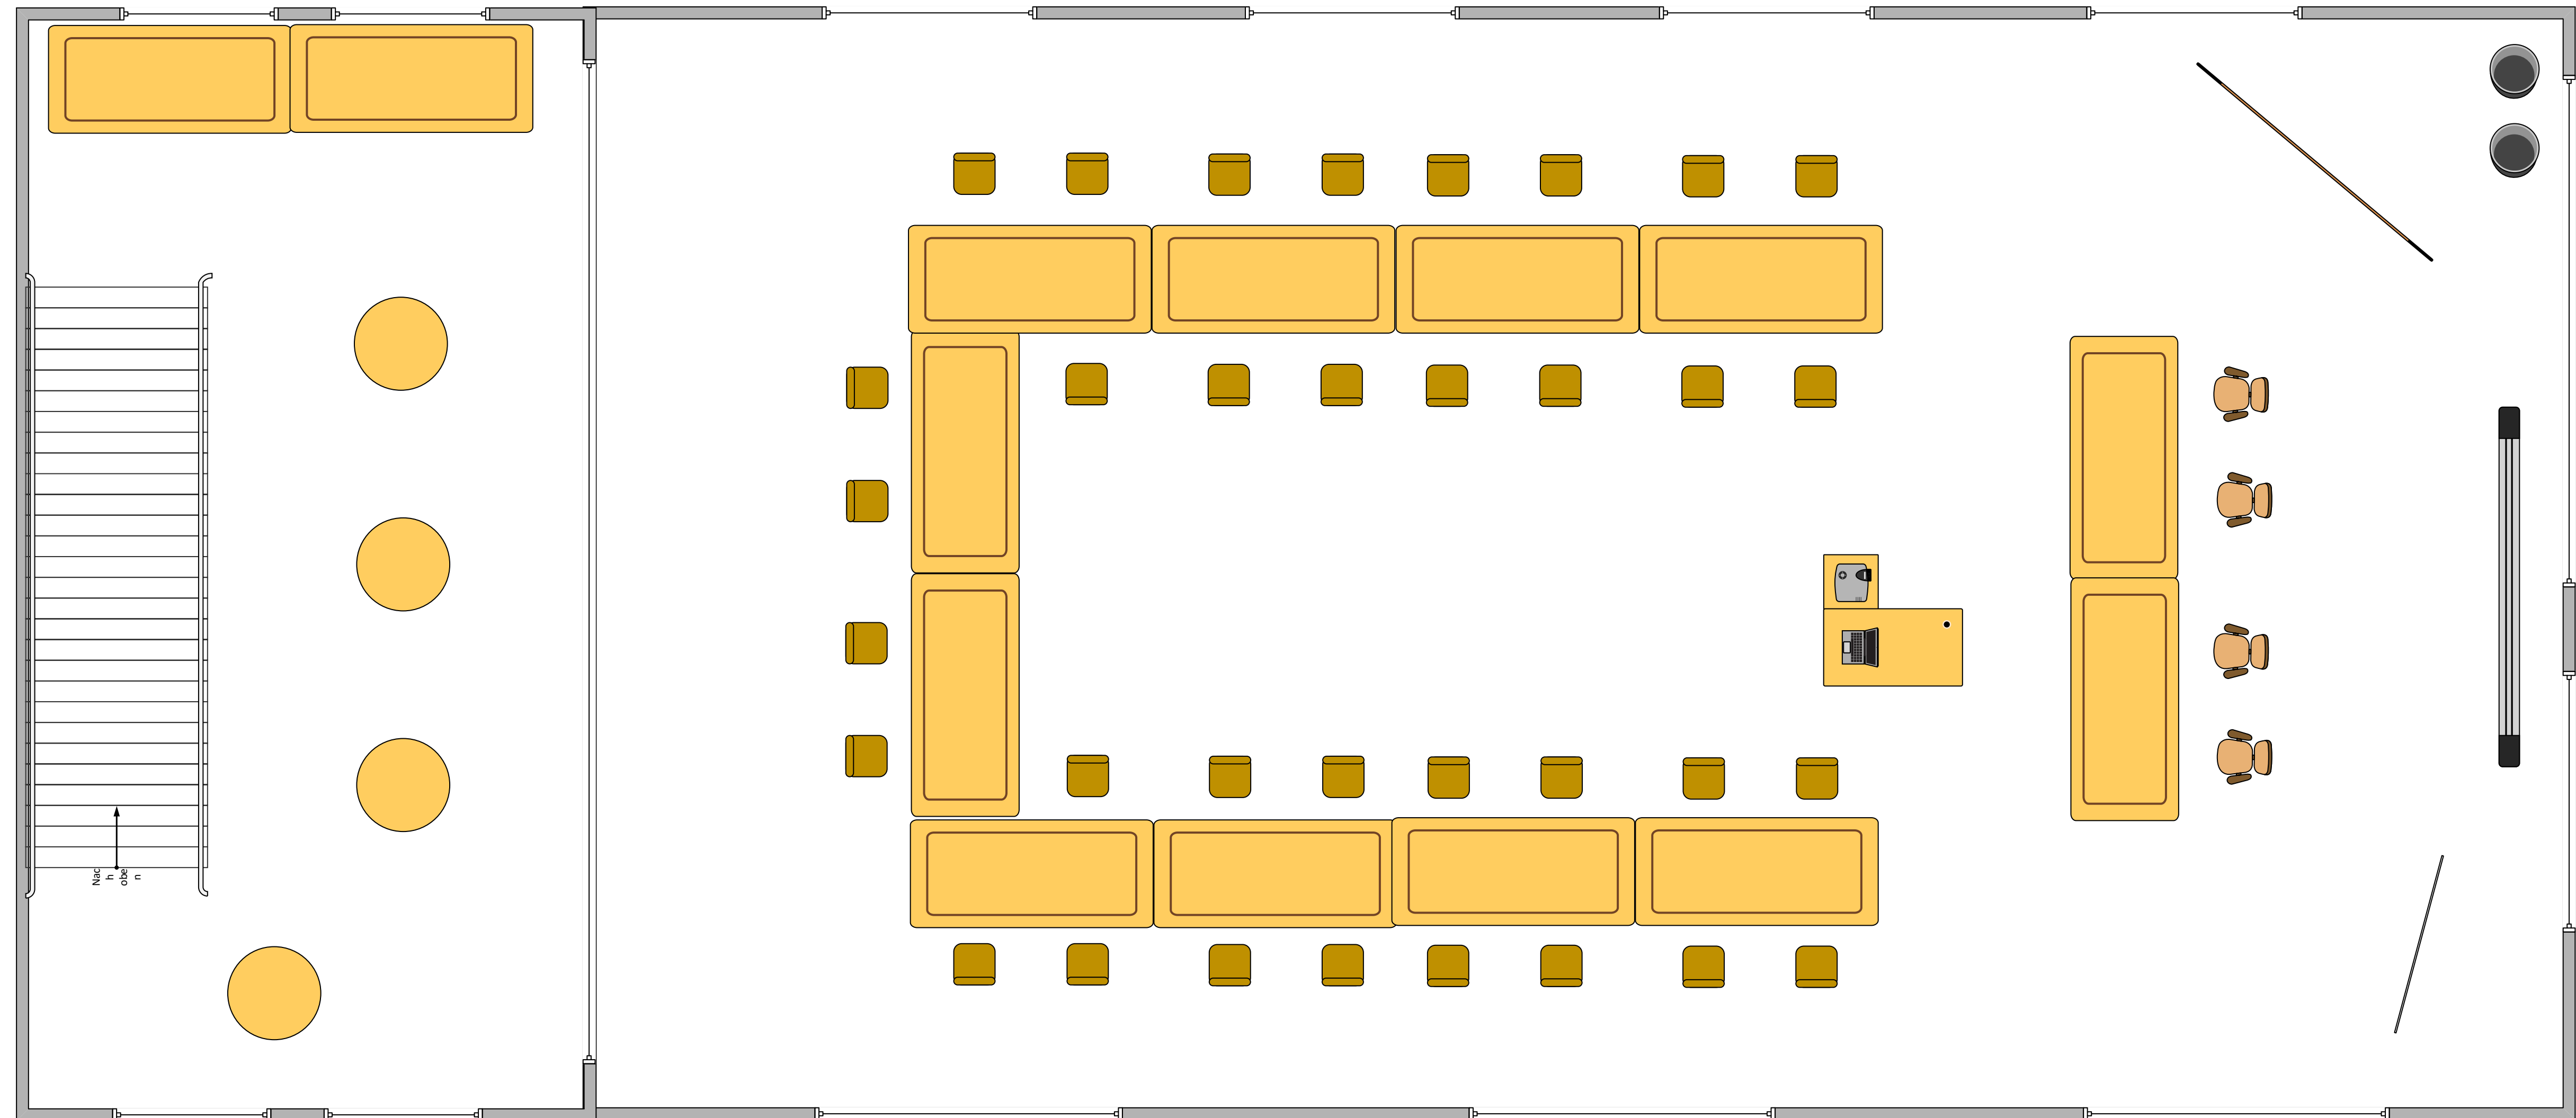

Der Tagungsraum Wintergarten

Abmessungen des Tagungsraumes: 14,30 m x 8,00 m

Ausstattung:

- Bis zu 14 Tische
- Bis zu 120 Sitzplätze, normale Bestuhlung
- Bis zu 4 Sitzplätze, Drehstühle

Optional:

- Garderobe
- Beamer
- Leinwand
- Whiteboard
- Flipchart
- Moderationswand

Der Tagungsraum Wintergarten

Der Tagungsraum Wintergarten