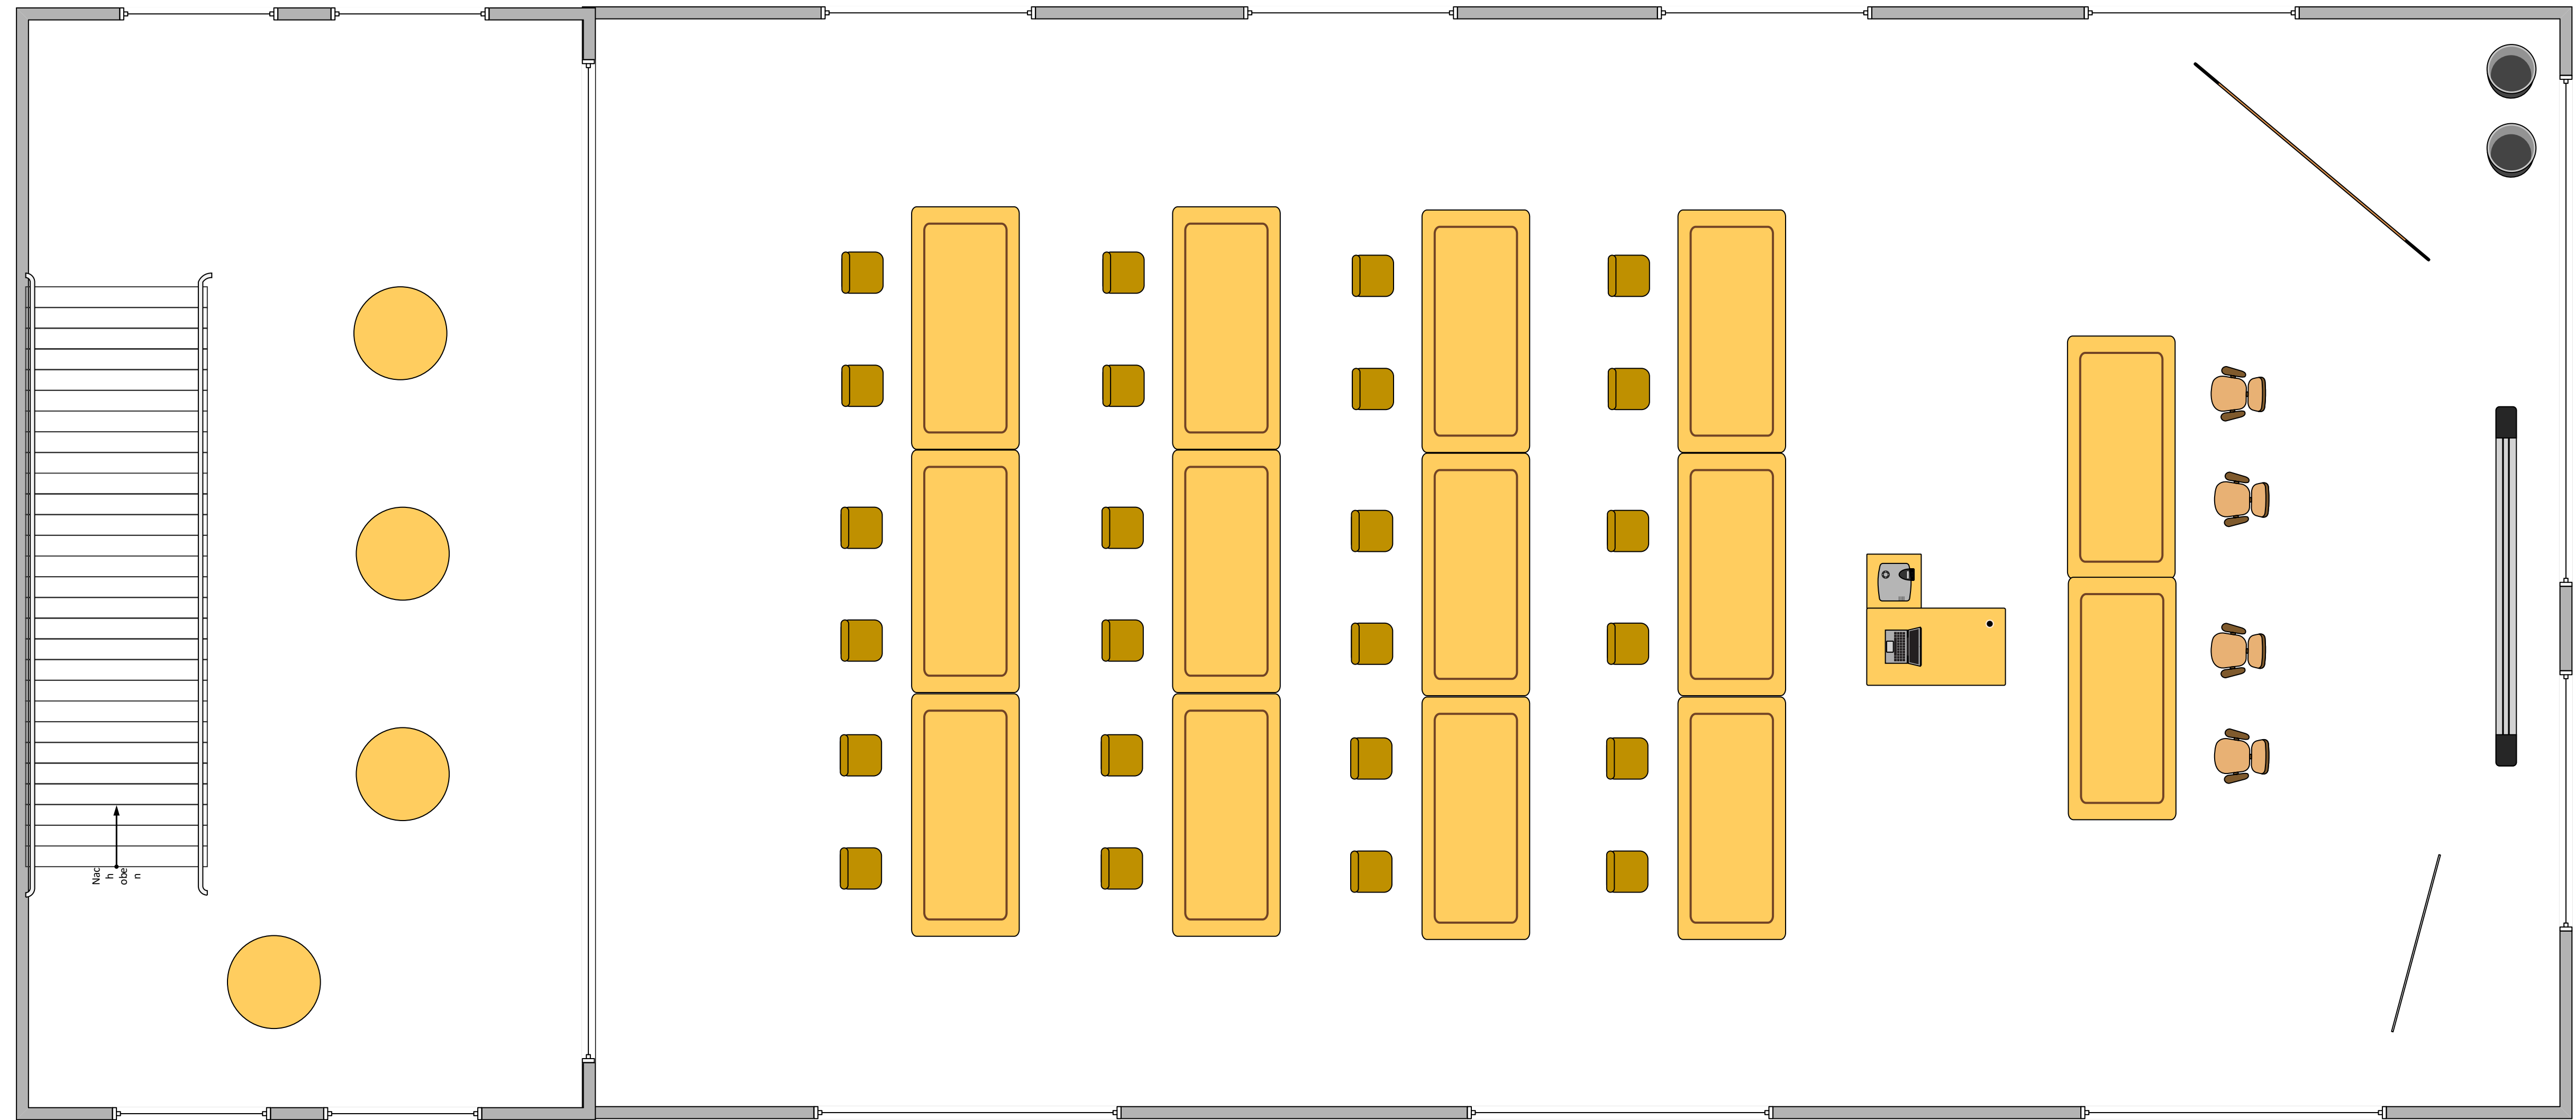

Der Tagungsraum Wintergarten

Abmessungen des Tagungsraumes: 14,30 m x 8,00 m

Ausstattung:

- Bis zu 14 Tische
- Bis zu 120 Sitzplätze, normale Bestuhlung
- Bis zu 4 Sitzplätze, Drehstühle

Optional:

- Garderobe
- Beamer
- Leinwand
- Whiteboard
- Flipchart
- Moderationswand

Der Tagungsraum Wintergarten

Der Tagungsraum Wintergarten