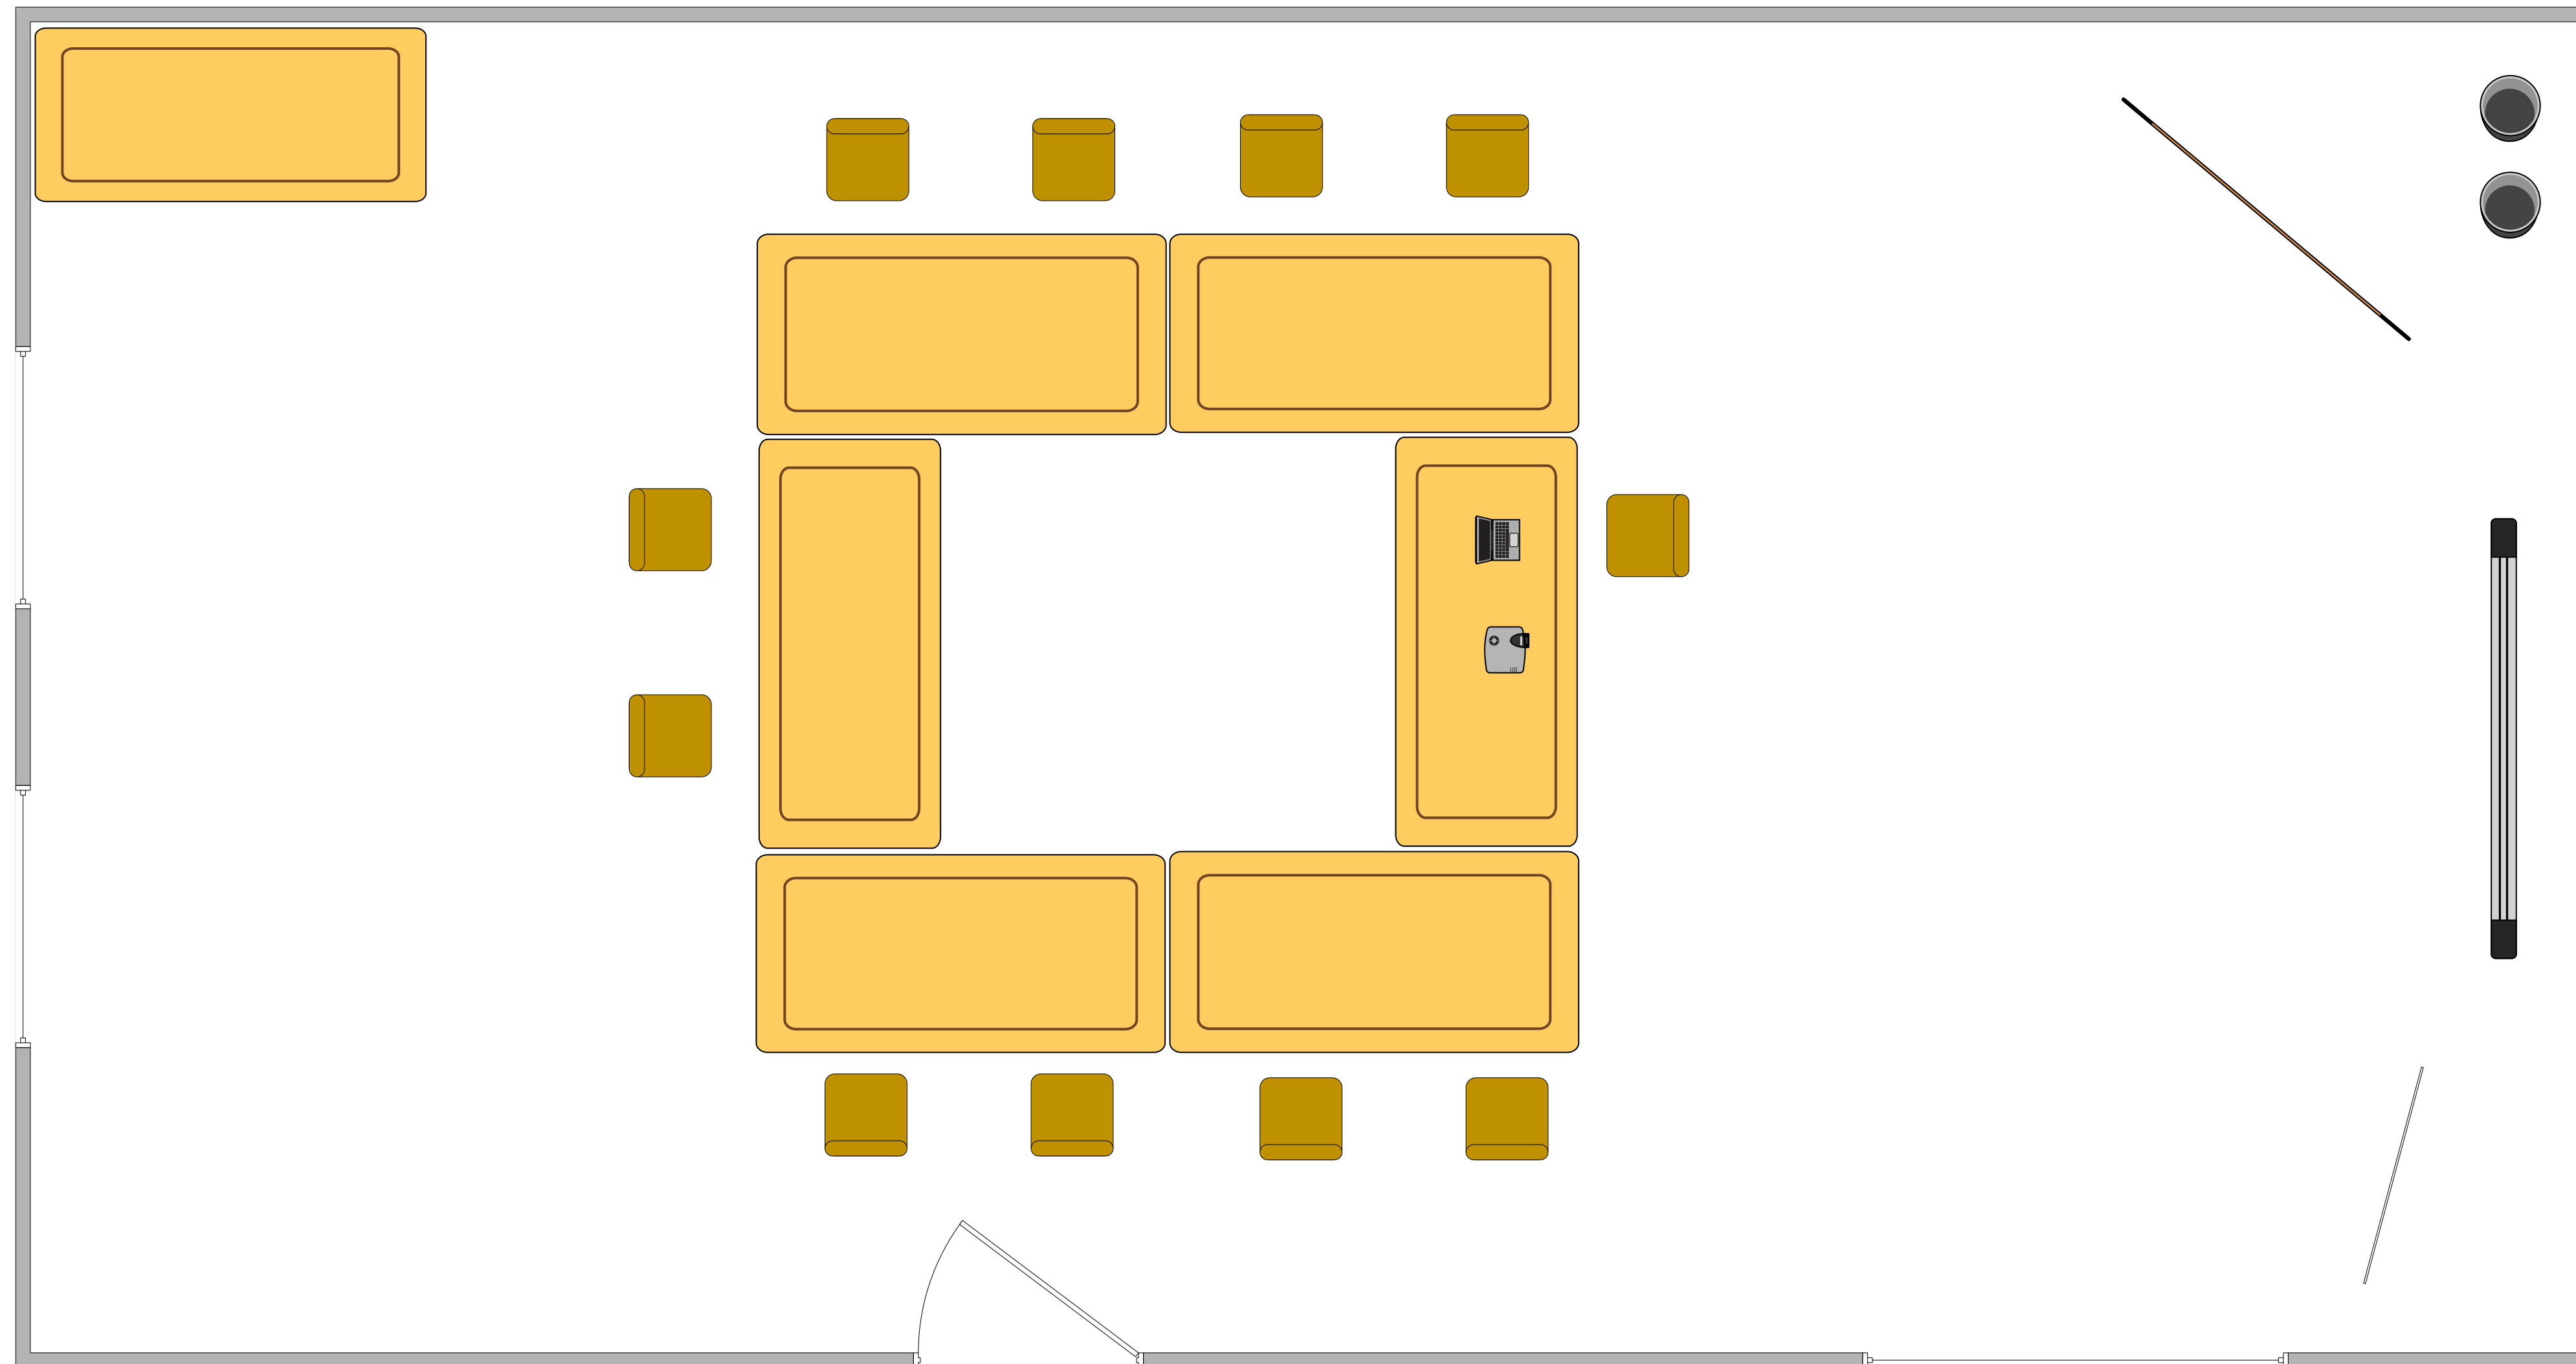

Der Tagungsraum Sparkasse

Abmessungen des Konferenzraumes: 7,45 m x 5,80 m

Der Tagungsraum Sparkasse

Der Tagungsraum Sparkasse