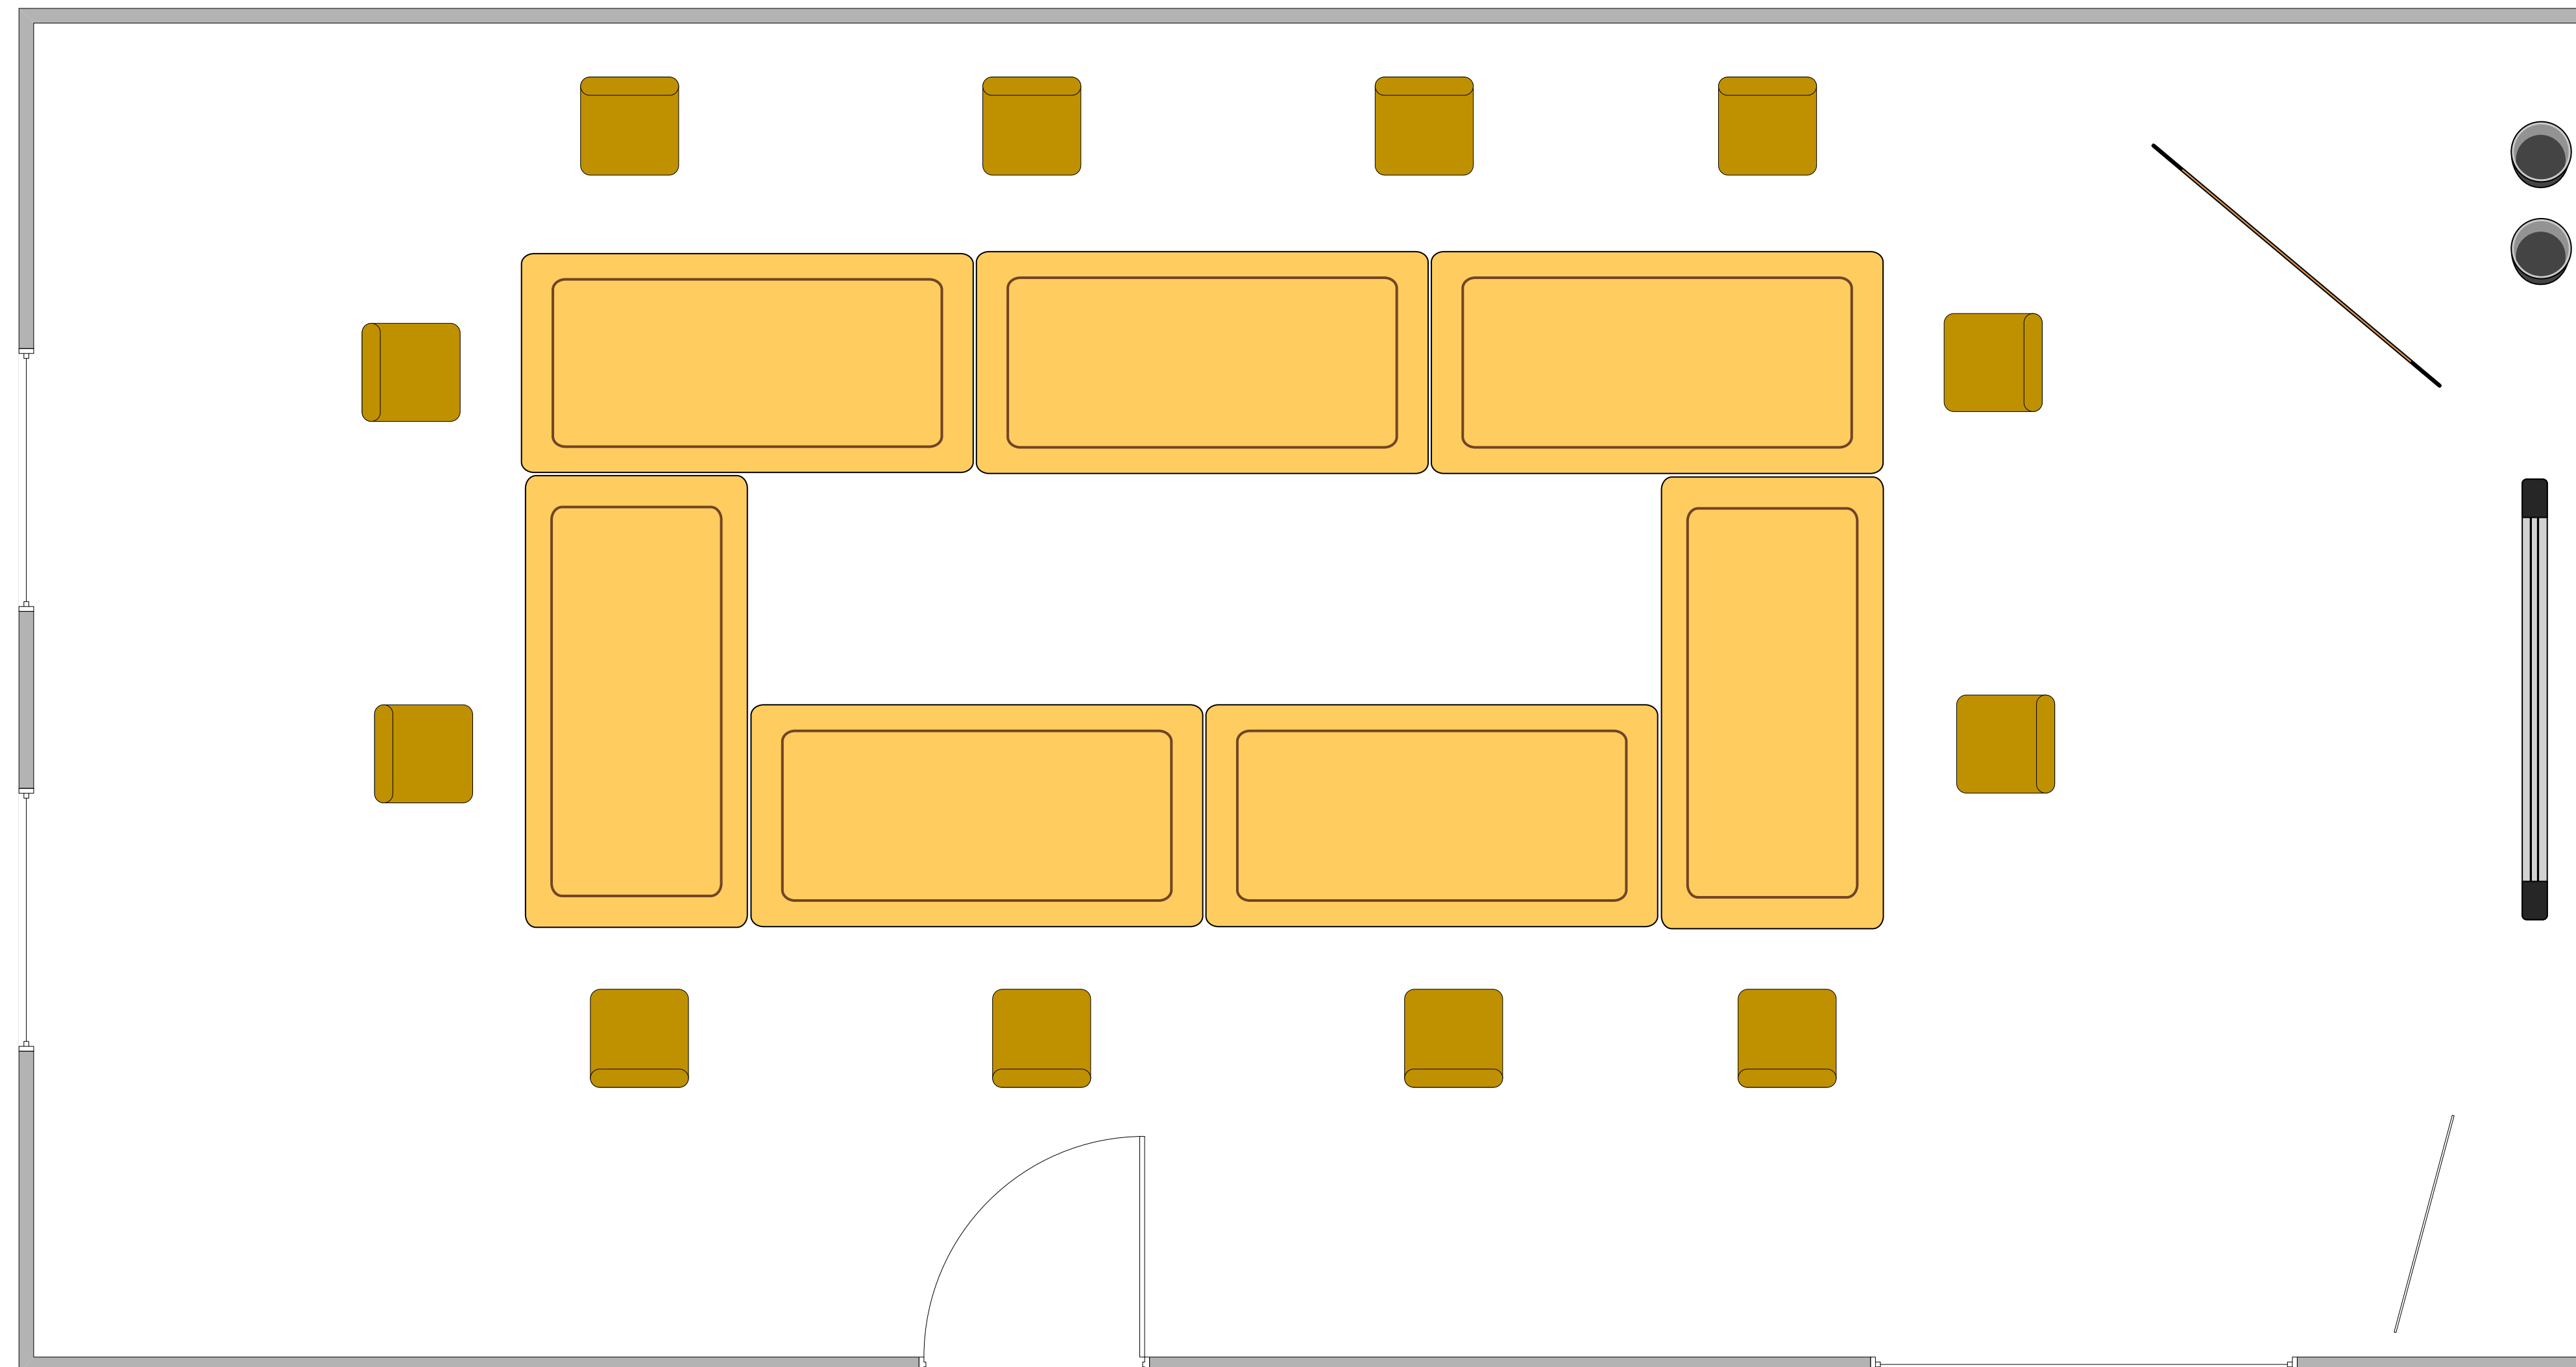

Der Tagungsraum Sparkasse

Abmessungen des Konferenzraumes: 7,45 m x 5,80 m

Der Tagungsraum Sparkasse

Der Tagungsraum Sparkasse